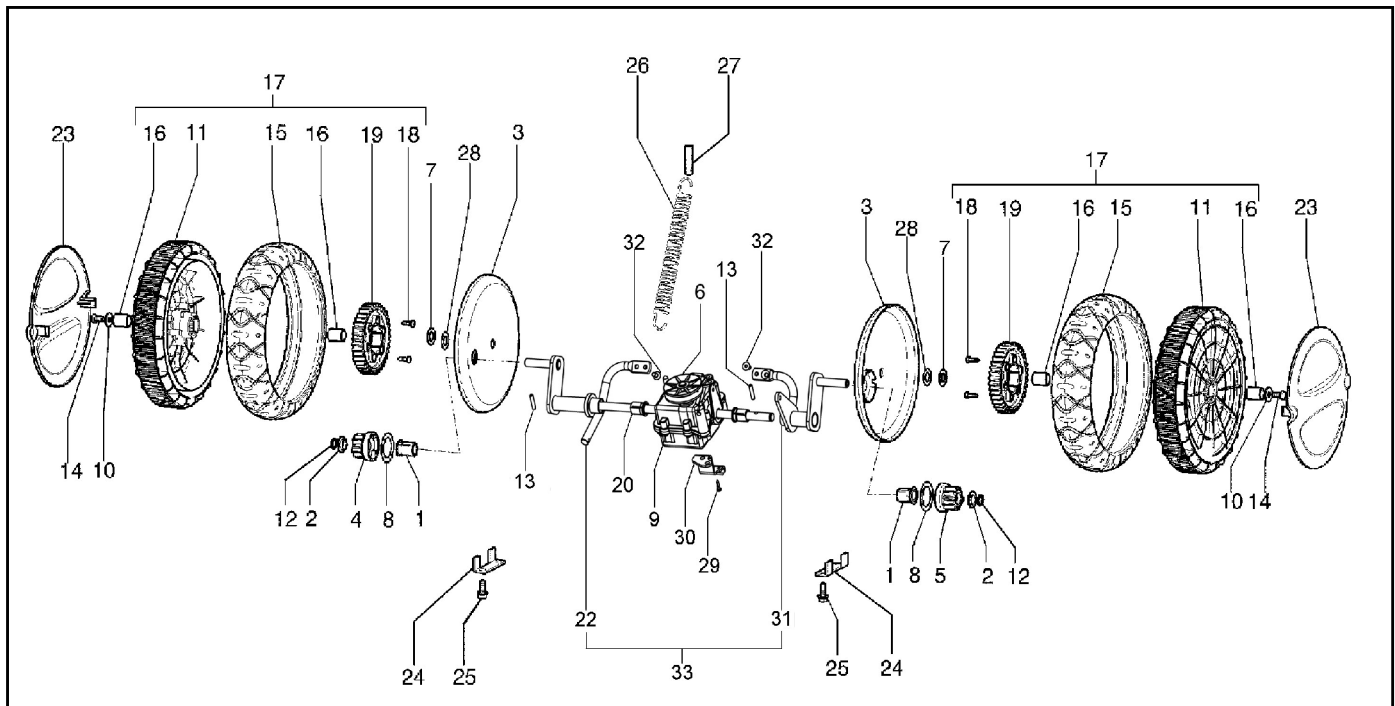

Assale Posteriore - Rear Axle

N.	ID	NAME
1	P2020070	BUSSOLA - ENTRETOISE - SPACER
2	P3040580ZT	BUSSOLA - ENTRETOISE - SPACER
3	P2020420	COPRIRUOTA - COVER
4	P3050097	INGRANAGGIO - GEAR
5	P3050098	INGRANAGGIO - GEAR
6	P3040986	PULEGGIA - POULIE - PULLEY
7	P1020179	ANELLO ELAST. - GEARCLIP
8	P1020164	RASAMENTO - RONDELLE - WASHER
9	P2090074	RIDUTTORE - ADAPTOR
10	1020007A1	RONDELLA - RONDELLE - WASHER
11	P2020424	CERCHIONE - WHEEL
12	1070001A1	SEEGER
13	P1080026	SPINA - PIN
14	1010018A1	VITE - VIS - SCREW
15	P2020590	COPERTONE - TIRE
16	P3050149	BUSSOLA - ENTRETOISE - SPACER
17	P2080033	RUOTA - WHEEL COMPL.
18	P1010364	VITE - VIS - SCREW
19	P2020427	INGRANAGGIO - GEAR
20	P2020070	BUSSOLA - ENTRETOISE - SPACER
22	P3060516ZB	ASSALE - AXE - AXLE
23	P2020426	COPERCHIO - COVER
24	P4080044ZT	SUPPORTO - SUPPORT - BRACKET
25	P1010360	VITE - VIS - SCREW
26	P3020070ZT	MOLLA - RESSORT - SPRING
27	P3040615ZT	PERNO - PIVOT
28	1020020A1	RONDELLA - RONDELLE - WASHER
28	1020020A1	RONDELLA - RONDELLE - WASHER
29	P1010133	VITE - VIS - SCREW
30	P3060549ZB	FERMO - SUPPORT
31	P3060510ZB	ASSALE - AXE - AXLE
32	P1010202	VITE - VIS - SCREW
33	P3000186ZB	ASSALE - AXE - AXLE