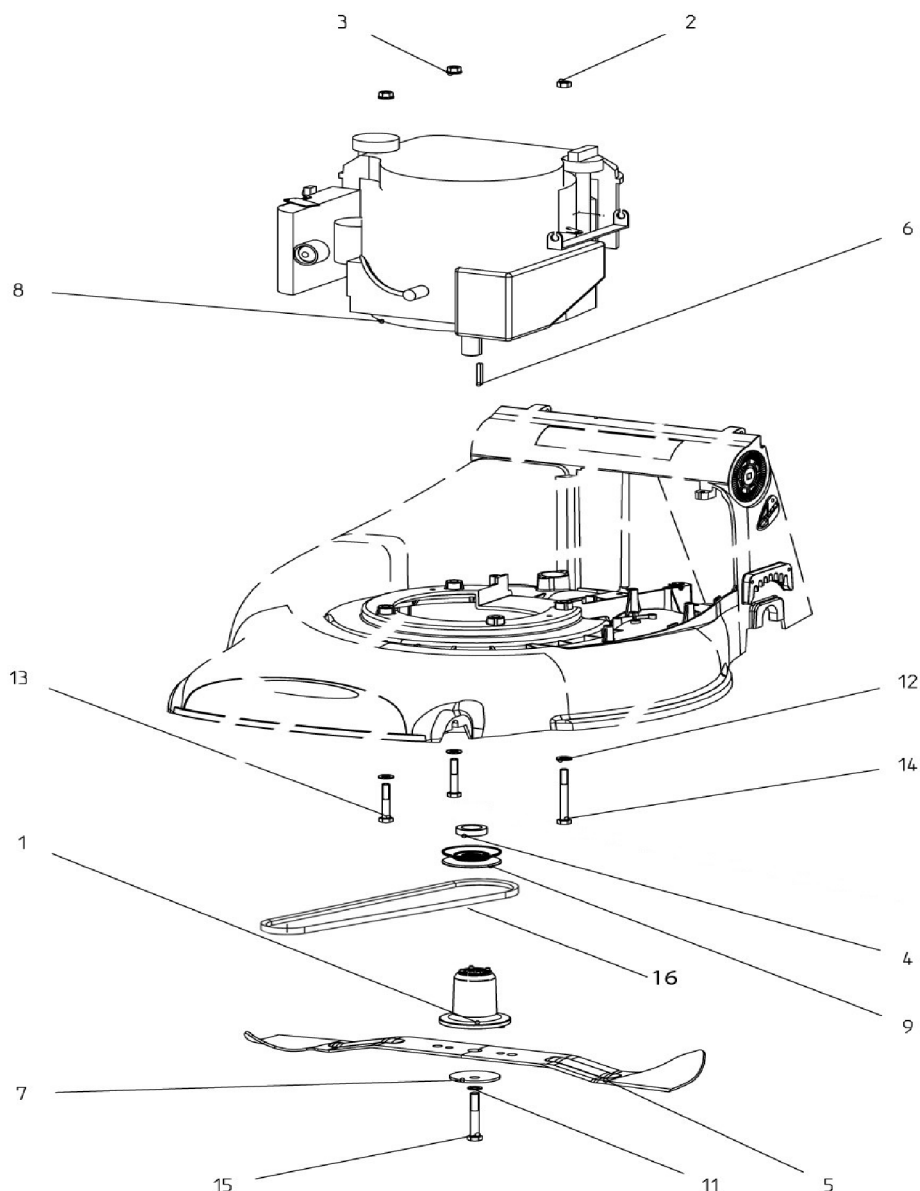

Gruppo Lama - Blade Kit

N.	ID	NAME
1	P3050255	BUSSOLA - ENTRETOISE - SPACER
2	P1050013	DADO - ECROU - NUT
3	P1050011	DADO - ECROU - NUT
4	P3041059ZB	DISTANZIALE - ENTRETOISE - SPACER
5	P4050049VE	LAMA - LAME - BLADE
6	P1090030	LINGUETTA - CLIP
7	1110002A1	MOLLA - RESSORT - SPRING
8	MOTORE	MOTORE - ENGINE
9	P3060690ZB	PULEGGIA - POULIE - PULLEY
11	P1020067	RONDELLA - RONDELLE - WASHER
12	1020014A1	RONDELLA - RONDELLE - WASHER
13	P1010152	VITE - VIS - SCREW
14	P1010097	VITE - VIS - SCREW
15	P1010050	VITE - VIS - SCREW
16	P3010071	CINGHIA - COURROIE - BELT