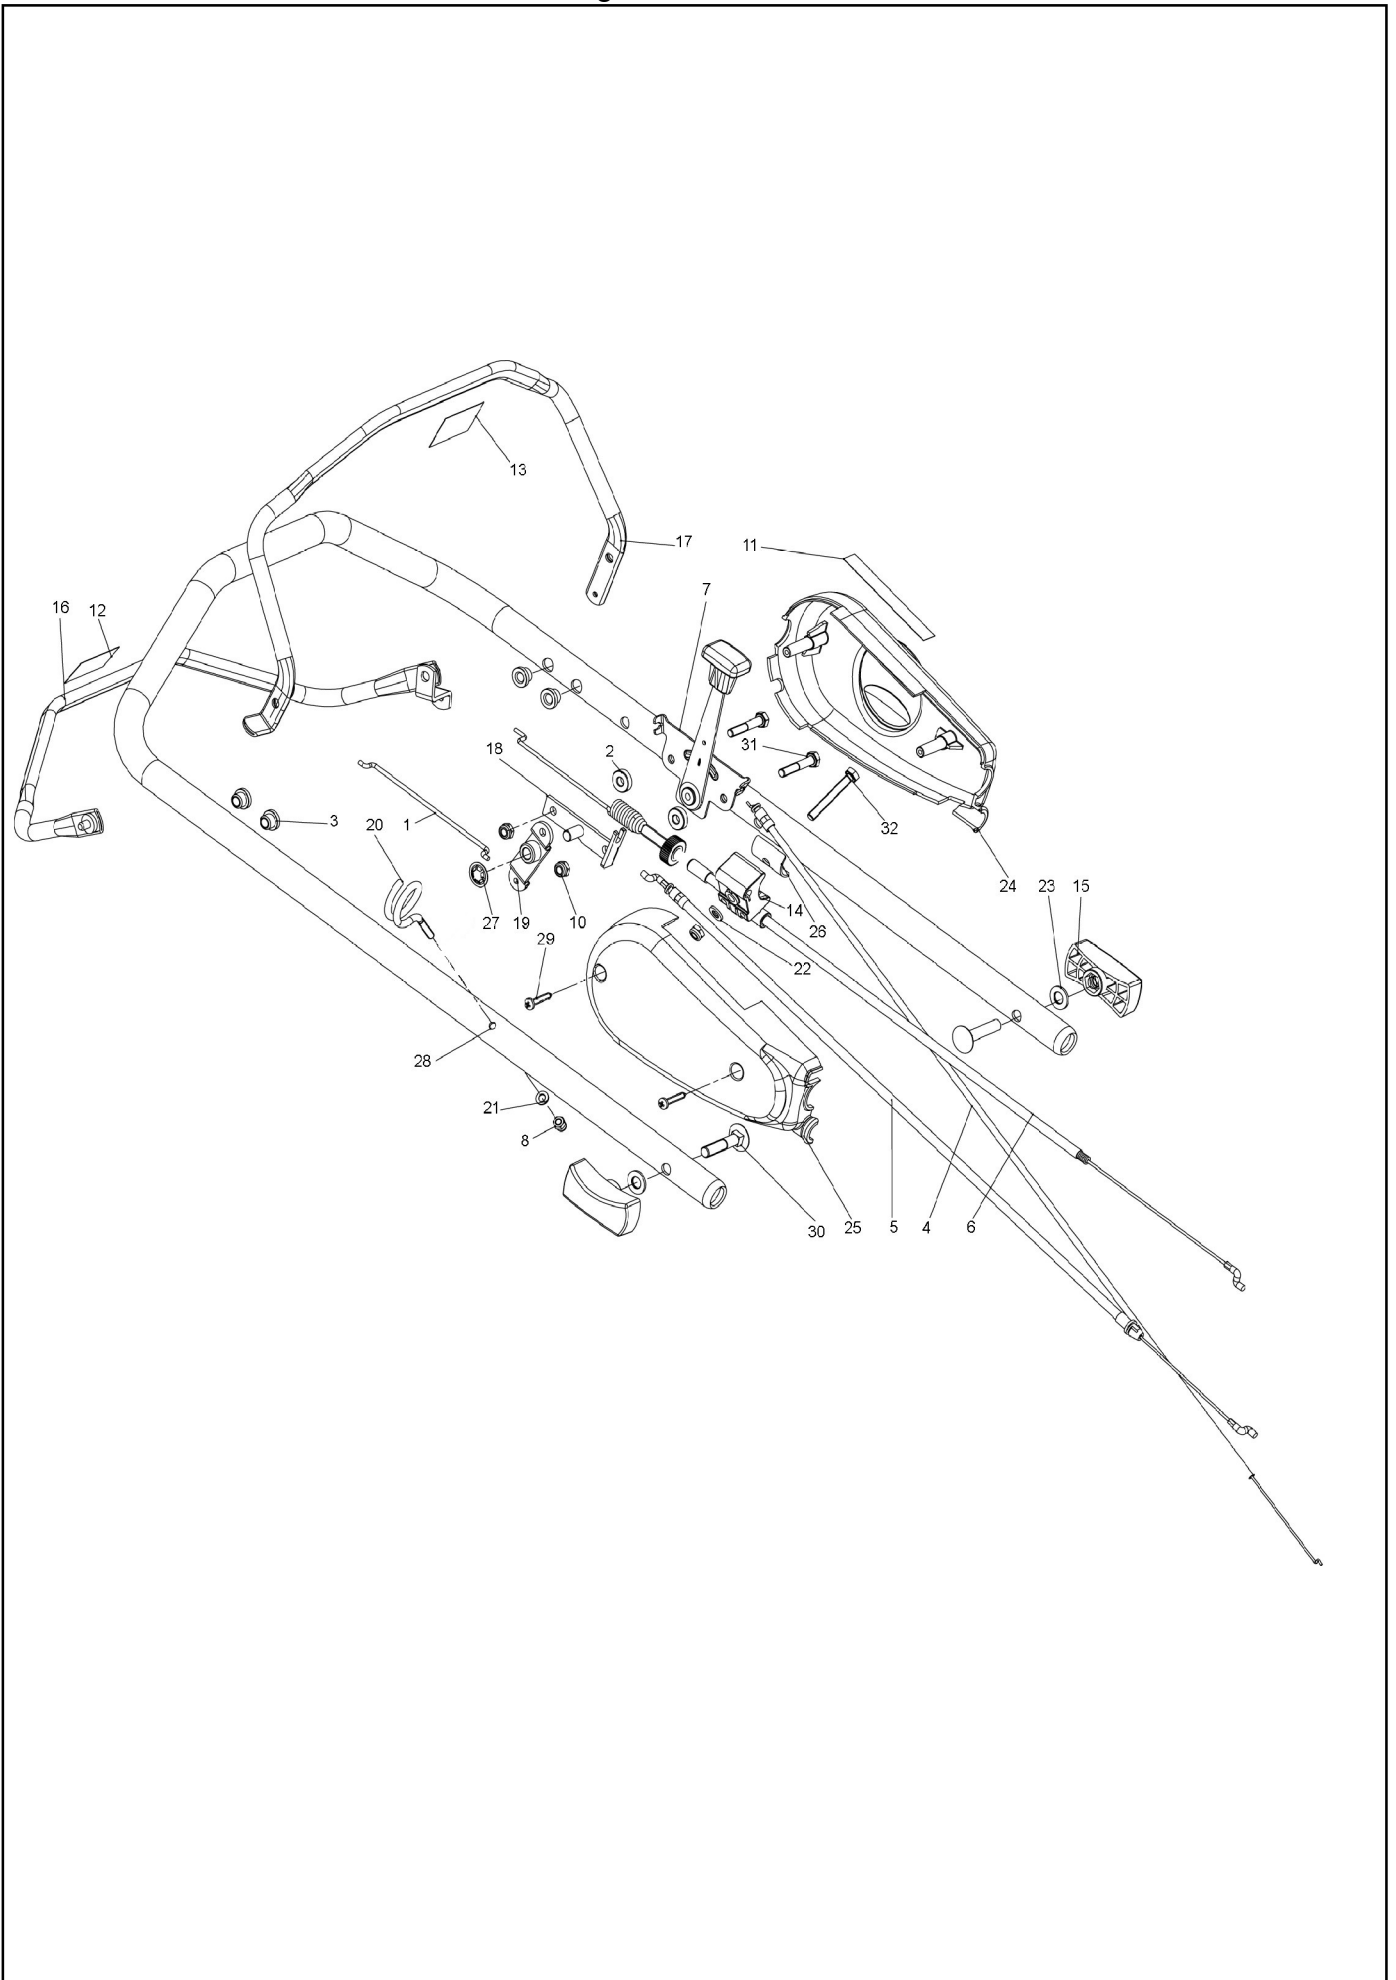

Stegola - Handle bar

Stegola - Handle bar

N.	ID	NAME
1	P3100347ZB	ASTA - BAR
2	P3040888ZB	BUSSOLA - ENTRETOISE - SPACER
3	P2020153	BUSSOLA - ENTRETOISE - SPACER
4	P5020131	CAVO - CABLE
5	P5010169	CAVO - CABLE
6	P5010172	CAVO - CABLE
7	P3060600	COMANDO VARIATORE - DRIVE CONTROL
8	P1050036	DADO - ECROU - NUT
10	1050003A1	DADO - ECROU - NUT
11	P5140861	ADESIVO - DECAL
12	P5140646	ADESIVO - DECAL
13	P5140645	ADESIVO - DECAL
14	P2020370	FERMA CAVO - CABLE FIXING
15	P2020618	MANOPOLA - POIGNEE - HANDLE
16	P02042181	MANIGLIA - POIGNEE - HANDLE
17	P4080050VE	MANIGLIA - POIGNEE - HANDLE
18	P3060581ZB	PIASTRA - PLATE
19	P3060582ZB	PIASTRA - PLATE
20	P1010530	GUIDA - SUPPORT - BRACKET
21	1020014A1	RONDELLA - RONDELLE - WASHER
22	1020013A1	RONDELLA - RONDELLE - WASHER
23	1020014A1	RONDELLA - RONDELLE - WASHER
24	P2020598	SCATOLA COMANDI ESTERNA SX - EXTERIOR CONTROL BOX
25	P2020599	SCATOLA COMANDI INTERNA SX - INNER CONTROL BOX
26	P4010638ZT	SPESSORE - THICKNESS
27	P1060006	STARLOCK
28	P3120253GM	STEGOLA - HANDLE BAR
29	P1010133	VITE - VIS - SCREW
30	P3040910ZB	VITE - VIS - SCREW
31	P1010102	VITE - VIS - SCREW
32	P1010203	VITE - VIS - SCREW