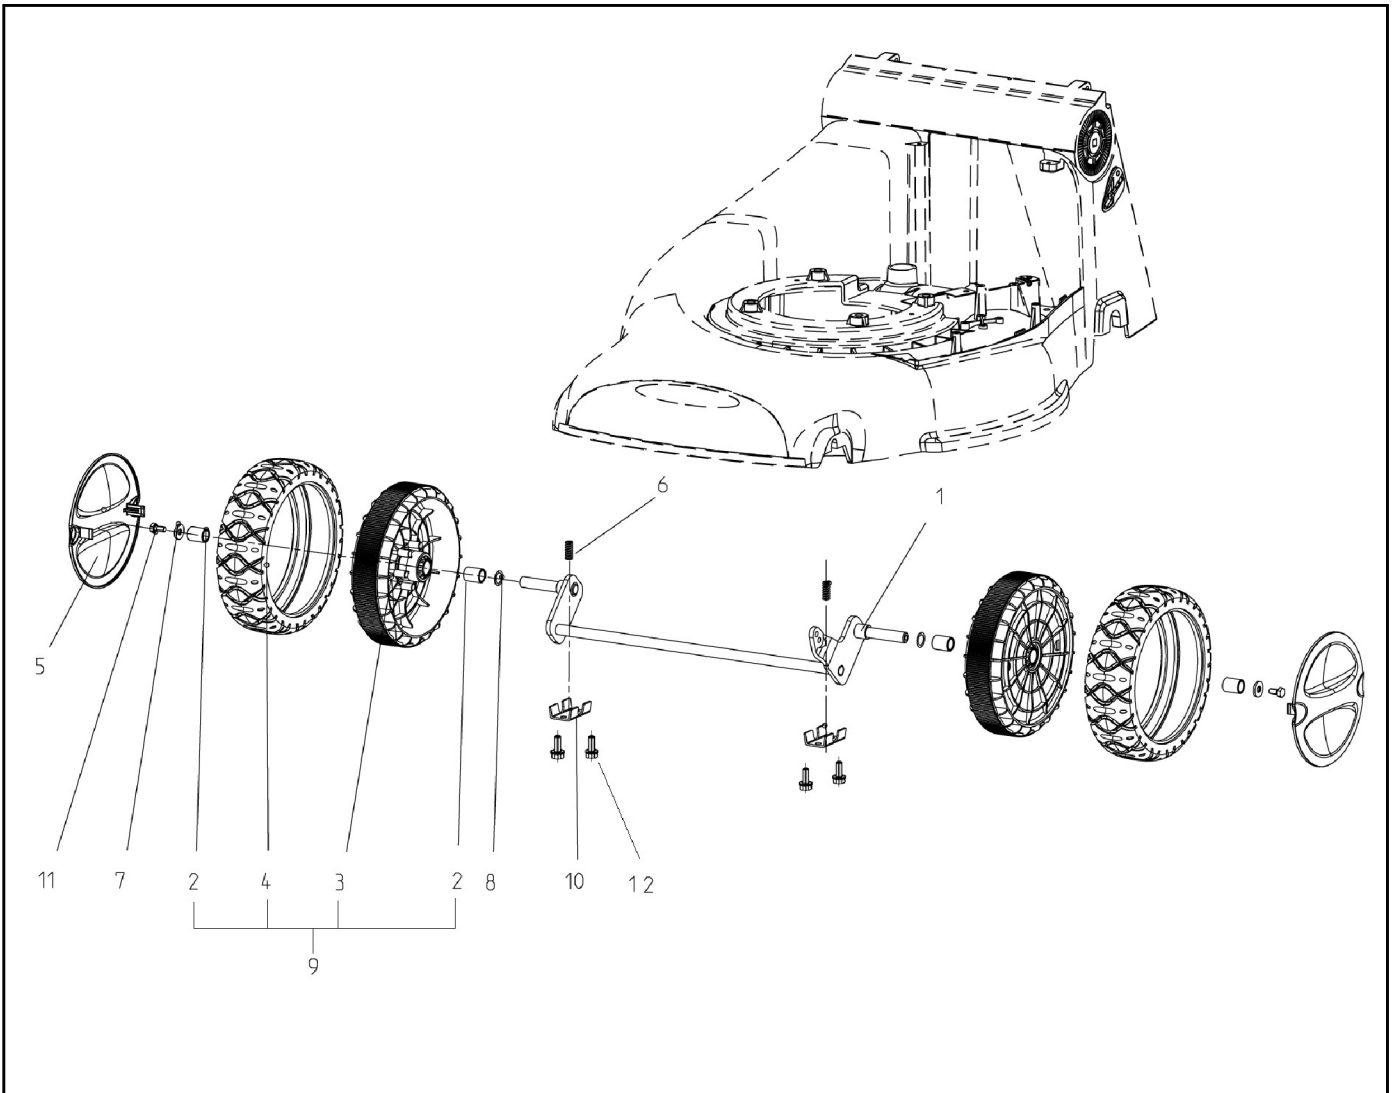

Assale Anteriore - Front Axe

N.	ID	NAME
1	P3060592ZB	ASSALE - AXE - AXLE
2	P3050149	BUSSOLA - ENTRETOISE - SPACER
3	P2020421	CERCHIO - WHEEL
4	P2020589	COPERTONE - TIRE
5	P2020423	COPERCHIO - COVER
6	P3020072ZT	MOLLA - RESSORT - SPRING
7	1020007A1	RONDELLA - RONDELLE - WASHER
8	P1020179	ANELLO ELAST. - GEARCLIP
9	P2080034	RUOTA - WHEEL COMPL.
10	P4080015ZT	SUPPORTO - SUPPORT
11	1010018A1	VITE - VIS - SCREW
12	P1010360	VITE - VIS - SCREW