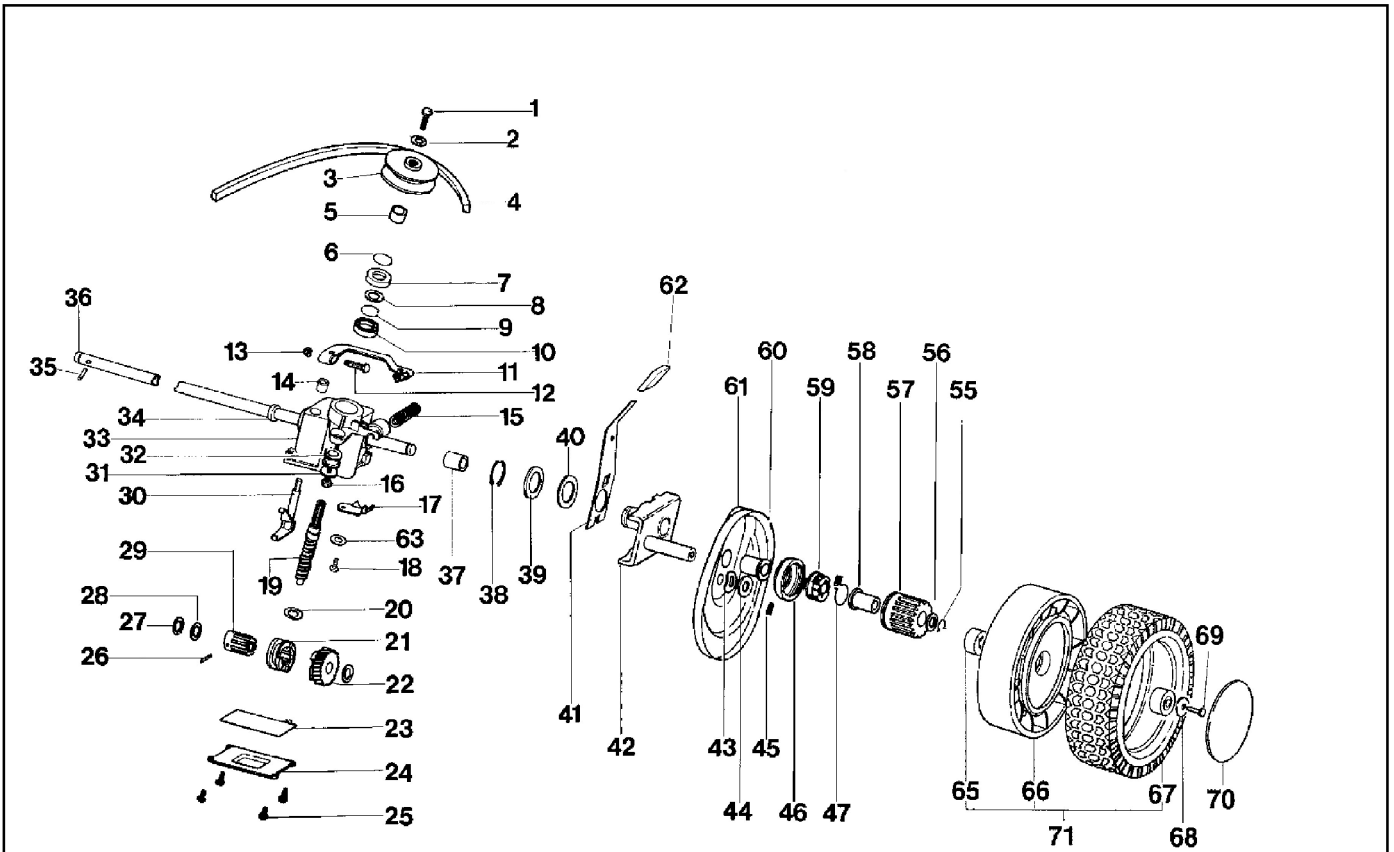

Trasmissione - Transmission - Transmission

Trasmissione - Transmission - Transmission

N.	ID	NAME
1	1010018A1	VITE - VIS - SCREW
2	1020007A1	RONDELLA - RONDELLE - WASHER
3	P3040048	PULEGGIA - POULIER - PULLEY
4	P3010019	CINGHIA - COURROIE - BELT
5	P3040049	BUSSOLA - ENTRETOISE - SPACER
6	P3170013	ANELLO OR - OR RING
7	P3170010	ANELLO DITENUTA - SEALING RING
8	P1020051	RONDELLA - RONDELLE - WASHER
9	P1070004	SEEGER
10	P3030010	CUSCINETTO - ROULEMENT - BEARING
11	P4070011	LEVA - LEVIER - LEVER
12	P1010075	VITE - VIS - SCREW
13	1050003A1	DADO - ECROU - NUT
14	P3170012	ANELLO DITENUTA - SEALING RING
15	P3020010	MOLLA - SPRING - RESSORT
16	1010018A1	VITE - VIS - SCREW
17	P4030010	COPERCHIETTO - COVER
18	P1010076	VITE - VIS - SCREW
19	P3040042	VITE - VIS - SCREW
20	P1020053	RONDELLA - RONDELLE - WASHER
21	P00038099	INNESTO SINISTRO - LEFT ENGAGEMENT
22	P00038199	RUOTA - WHEEL
23	P3170014	ANELLO OR - OR RING
24	P4110001	COPERCHIO - COVER
25	P1010076	VITE - VIS - SCREW
26	P1080007	SPINA - PIN
27	1020020A1	RONDELLA - RONDELLE - WASHER
28	P1020051	RONDELLA - RONDELLE - WASHER
29	P3050030	BUSSOLA - ENTRETOISE - SPACER
30	P3040041	FORCELLA - FORK
31	P1020054	RONDELLA - RONDELLE - WASHER
32	P2040010	GOMMINO - CAOUTCHOUC - RUBBER
33	P00039199	SCATOLA RIDUTTORE LAVORATA - REDUCTOR BOX
34	P3170011	ANELLO DITENUTA - SEALING RING
35	P1080004	SPINA - PIN
36	P3040075	ALBERO - ARBRE - SHAFT
37	3030003A1	CUSCINETTO - ROULEMENT - BEARING
38	P1070008	SEEGER
39	P1020057	RONDELLA - RONDELLE - WASHER
40	P1020058	RONDELLA - RONDELLE - WASHER
41	P4020019	LEVA - LEVER - LEVIER
41	P4020020	LEVA - LEVER - LEVIER
42	P4020029	PORTA RUOTA - DOOR WHEEL
43	P1020050	RONDELLA - RONDELLE - WASHER
44	P2020088	DISTANZIALE - ENTRETOISE - SPACER
45	P2110001	CHIAVETTA - CLAVETTE - KEY
46	P2020060	COPRIPIGNONE - SPROCKET
47	P3020012	MOLLA - SPRING - RESSORT