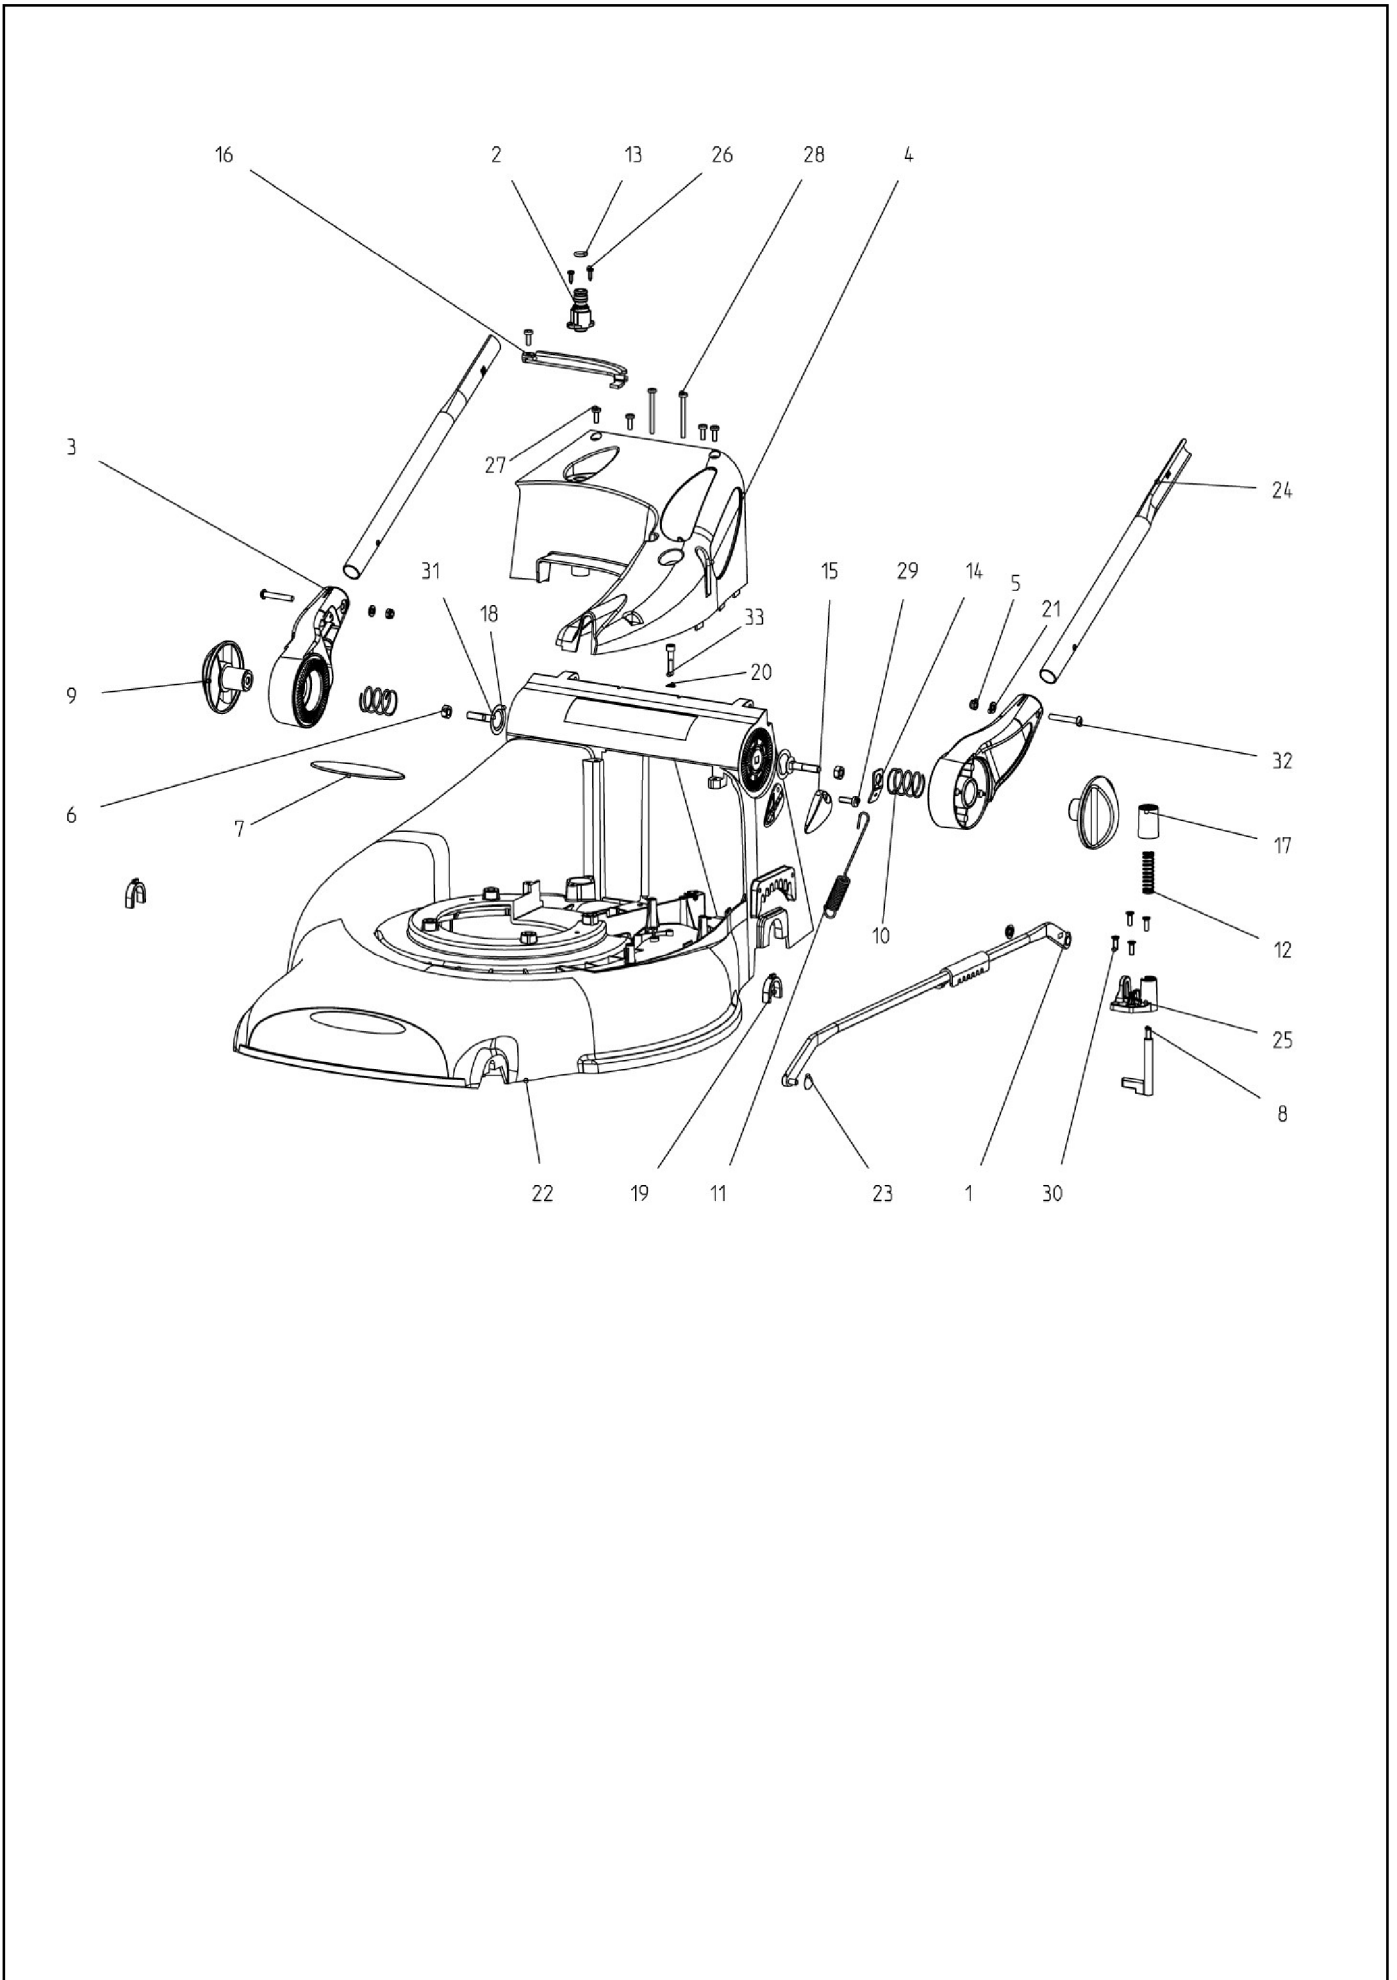

Scocca - Deck

Scocca - Deck

N.	ID	NAME
1	P3060368ZB	ASTA - BAR
2	P2020485	ATTACCO ACQUA - WATER CONNECTION
3	P3050164VE	SUPPORTO - SUPPORT - BRACKET
4	P3060553	CARTER - HOUSING - CRANKCASE
5	1050003A1	DADO - ECROU - NUT
6	P1010008	DADO - ECROU - NUT
7	P5140857	ADESIVO - DECAL
8	P3050201ZB	DENTE DIBLOCCAGGIO - TOOTH LOCKING
9	P2020428	MANOPOLA - POIGNEE - HANDLE
10	P3020071ZT	MOLLA - SPRING - RESSORT
11	P3020102ZB	MOLLA - SPRING - RESSORT
12	P3020028	MOLLA - SPRING - RESSORT
13	P3170041	ANELLO - GEARCLIP
14	P4011107ZB	PIASTRA - PLATE
15	P3050146VE	PRESSACAVO - GLAND
16	P2020508	PROLUNGA CARTER - CARTER EXTENSION
17	P3060362	PULSANTE - BOUTON - BUTTON
18	P1020078	RONDELLA - RONDELLE - WASHER
19	P2020506	RIDUZIONE - REDUCTION
20	P1020168	RONDELLA - RONDELLE - WASHER
21	1020013A1	RONDELLA - RONDELLE - WASHER
22	P4090021VE	SCOCCA - CARTER - HOUSING
23	P1060004	LINGUETTA - CLIP
24	P3120255VE	STEGOLA - HANDLE BAR
25	P3050205	SUPPORTO - SUPPORT - BRACKET
26	P1010231	VITE - VIS - SCREW
27	P1010330	VITE - VIS - SCREW
28	P1010485	VITE - VIS - SCREW
29	P1010374	VITE - VIS - SCREW
30	P1010369	VITE - VIS - SCREW
31	1010026A1	RIDUZIONE - ADAPTOR
32	P1010226	VITE - VIS - SCREW
33	P1010338	VITE - VIS - SCREW