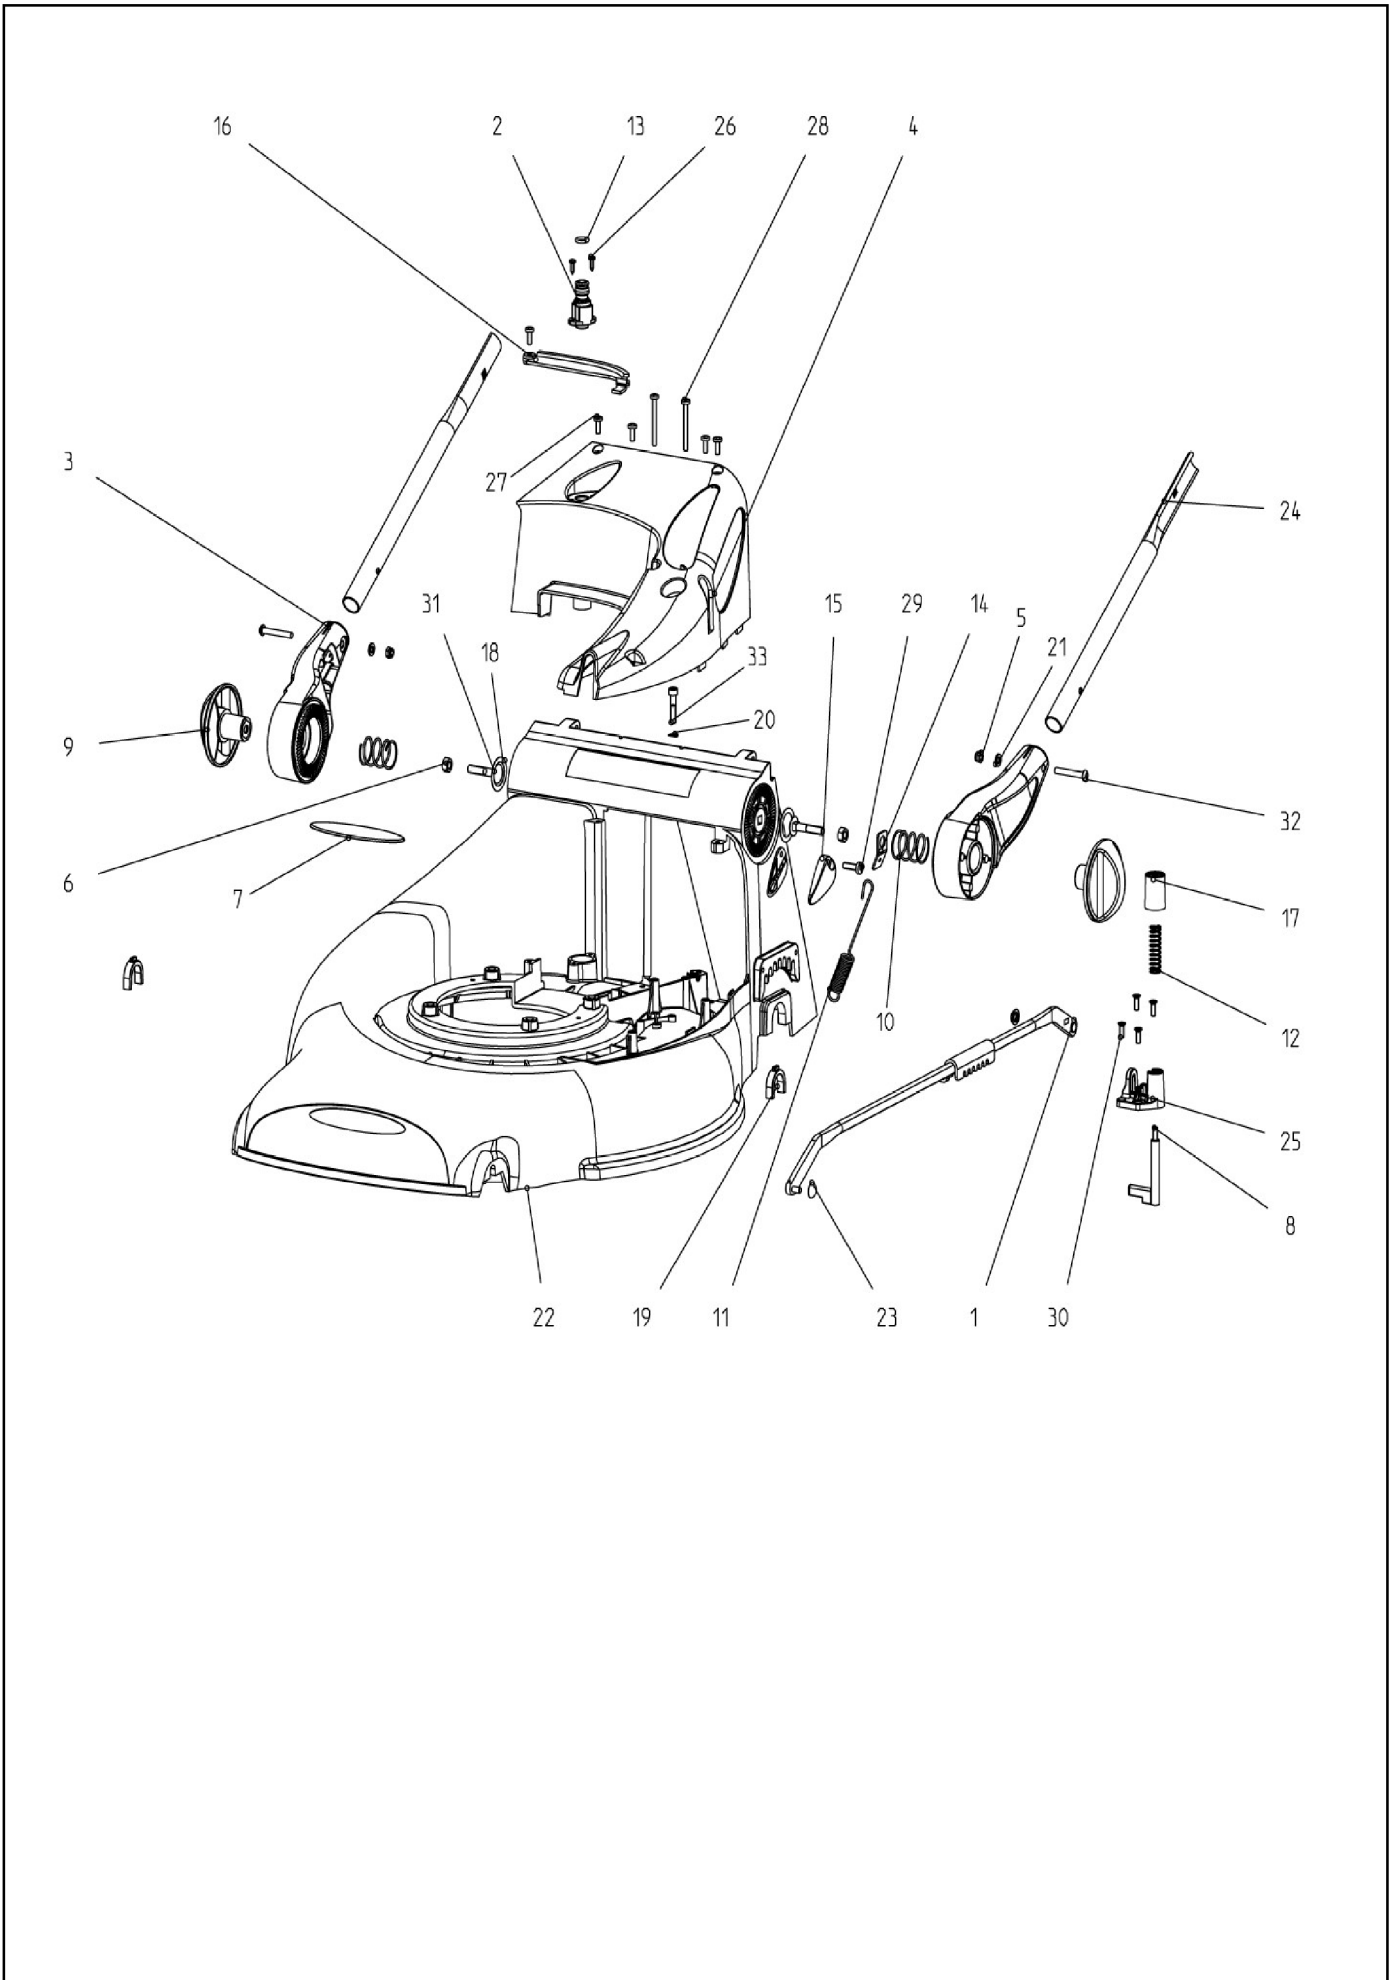

Scocca-Deck

Scocca - Deck

N.	ID	NAME
1	P3060368ZB	ASTA - BAR
2	P2020485	ATTACCO ACQUA - WATER CONNECTION
3	P3050164VE	SUPPORTO - SUPPORT - BRACKET
4	P3060553	CARTER - CRANKCASE - HOUSING
5	1050003A1	DADO - ECROU - NUT
6	P1010008	DADO - ECROU - NUT
7	P5140857	ADESIVO - DECAL
8	P3050201ZB	SUPPORTO - SUPPORT - BRACKET
9	P2020428	MANOPOLA - POIGNEE - HANDLE
10	P3020071ZT	MOLLA - RESSORT - SPRING
11	P3020102ZB	MOLLA - RESSORT - SPRING
12	P3020028	MOLLA - RESSORT - SPRING
13	P3170041	ANELLO - GEARCLIP
14	P4011107ZB	PIASTRA - PLATE
15	P3050146VE	PRESSACAVO - GLAND
16	P2020508	PROLUNGA CARTER COPRICINGHIA - CARTER EXTENSION
17	P3060362	PULSANTE - BOUTON - BOTTON
18	P1020078	RONDELLA - RONDELLE - WASHER
19	P2020506	RIDUZIONE - REDUCTION
20	P1020168	RONDELLA - RONDELLE - WASHER
21	1020013A1	RONDELLA - RONDELLE - WASHER
22	P4090021VE	CARTER - CAPOT - COVER
23	P1060004	FASCETTA - CLIP
24	P3120255VE	STEGOLA - HANDLE BAR
25	P3050205	SUPPORTO - SUPPORT - BRACKET
26	P1010231	VITE - VIS - SCREW
27	P1010330	VITE - VIS - SCREW
28	P1010485	VITE - VIS - SCREW
29	P1010374	VITE - VIS - SCREW
30	P1010369	VITE - VIS - SCREW
31	1010026A1	VITE - VIS - SCREW
32	P1010226	VITE - VIS - SCREW
33	P1010338	VITE - VIS - SCREW