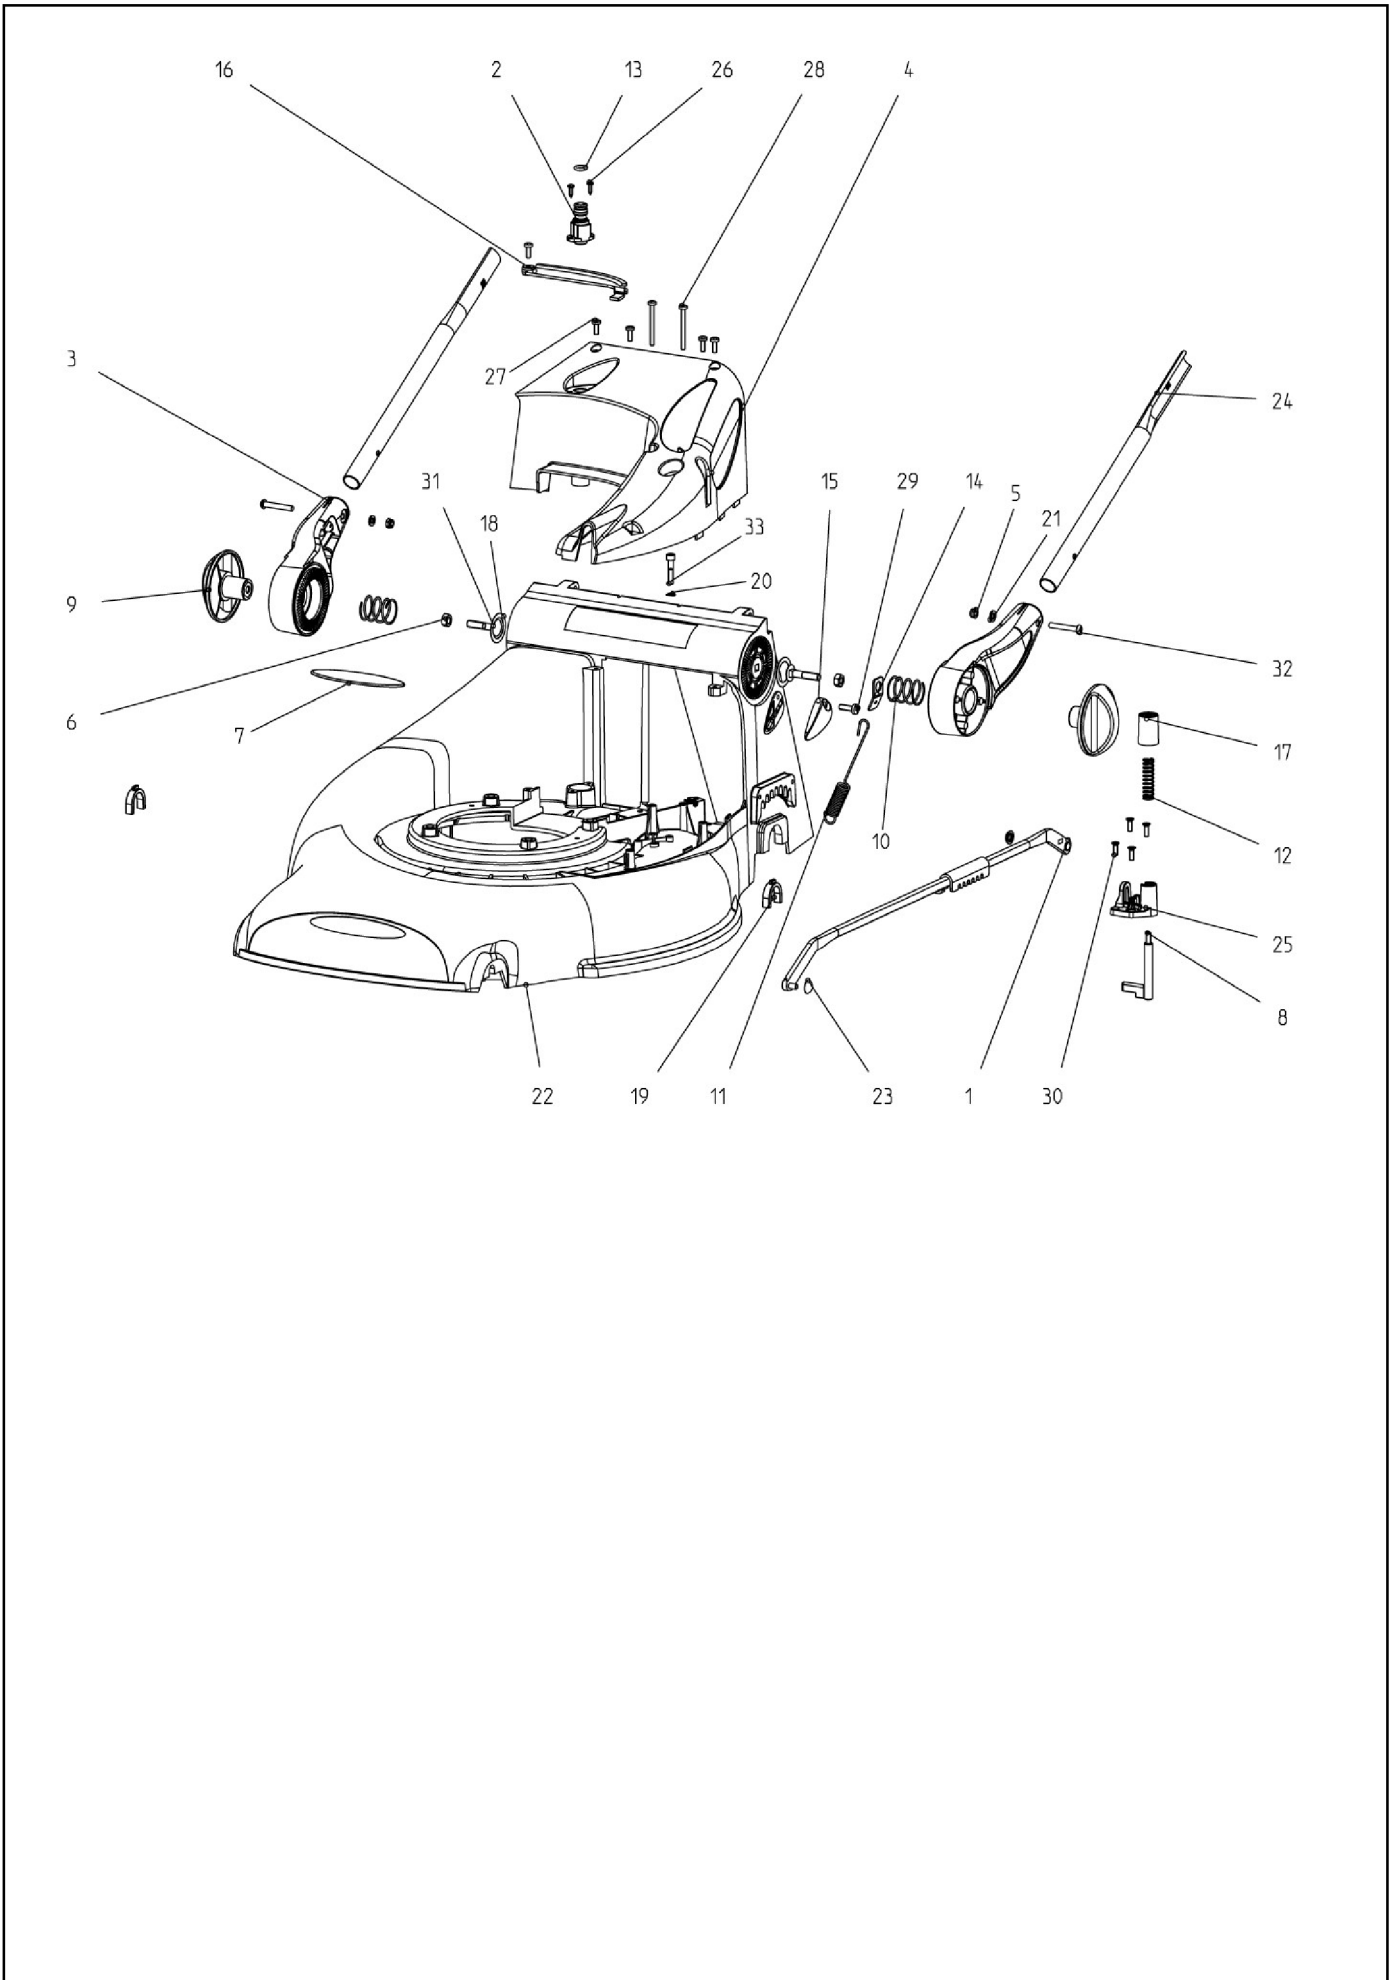

Scocca - Deck

Scocca - Deck

N.	ID	NAME
1	P3060368ZB	ASTA - BAR
2	P2020485	ATTACCO ACQUA - WATER CONNECTION
3	P3050164VE	SUPPORTO - SUPPORT - BRACKET
4	P3060553	CARTER - HOUSING - CRANKCASE
5	1050003A1	DADO - ECROU - NUT
6	P1010008	DADO - ECROU - NUT
7	P5140857	ADESIVO - DECAL
8	P3050201ZB	SUPPORTO - SUPPORT - BRACKET
9	P2020428	MANOPOLA - POIGNEE - HANDLE
10	P3020071ZT	MOLLA - RESSORT - SPRING
11	P3020102ZB	MOLLA - RESSORT - SPRING
12	P3020028	MOLLA - RESSORT - SPRING
13	P3170041	ANELLO - GEARCLIP OR
14	P4011107ZB	PIASTRA - PLATE
15	P3050146VE	PRESSACAVO - GLAND
17	P3060362	PULSANTE - BOUTON - BUTTON
18	P1020078	RONDELLA - RONDELLE - WASHER
19	P2020506	RIDUZIONE - ADAPTOR
20	P1020168	RONDELLA - RONDELLE - WASHER
21	1020013A1	RONDELLA - RONDELLE - WASHER
22	P4090021VE	CARTER - HOUSING - CRANKCASE
23	P1060004	FASCETTA - CLIP
24	P3120255VE	STEGOLA - HANDLE BAR
25	P3050205	SUPPORTO - SUPPORT - BRACKET
26	P1010231	VITE - VIS - SCREW
27	P1010330	VITE - VIS - SCREW
28	P1010485	VITE - VIS - SCREW
29	P1010374	VITE - VIS - SCREW
30	P1010369	VITE - VIS - SCREW
31	1010026A1	VITE - VIS - SCREW
32	P1010226	VITE - VIS - SCREW
33	P1010338	VITE - VIS - SCREW