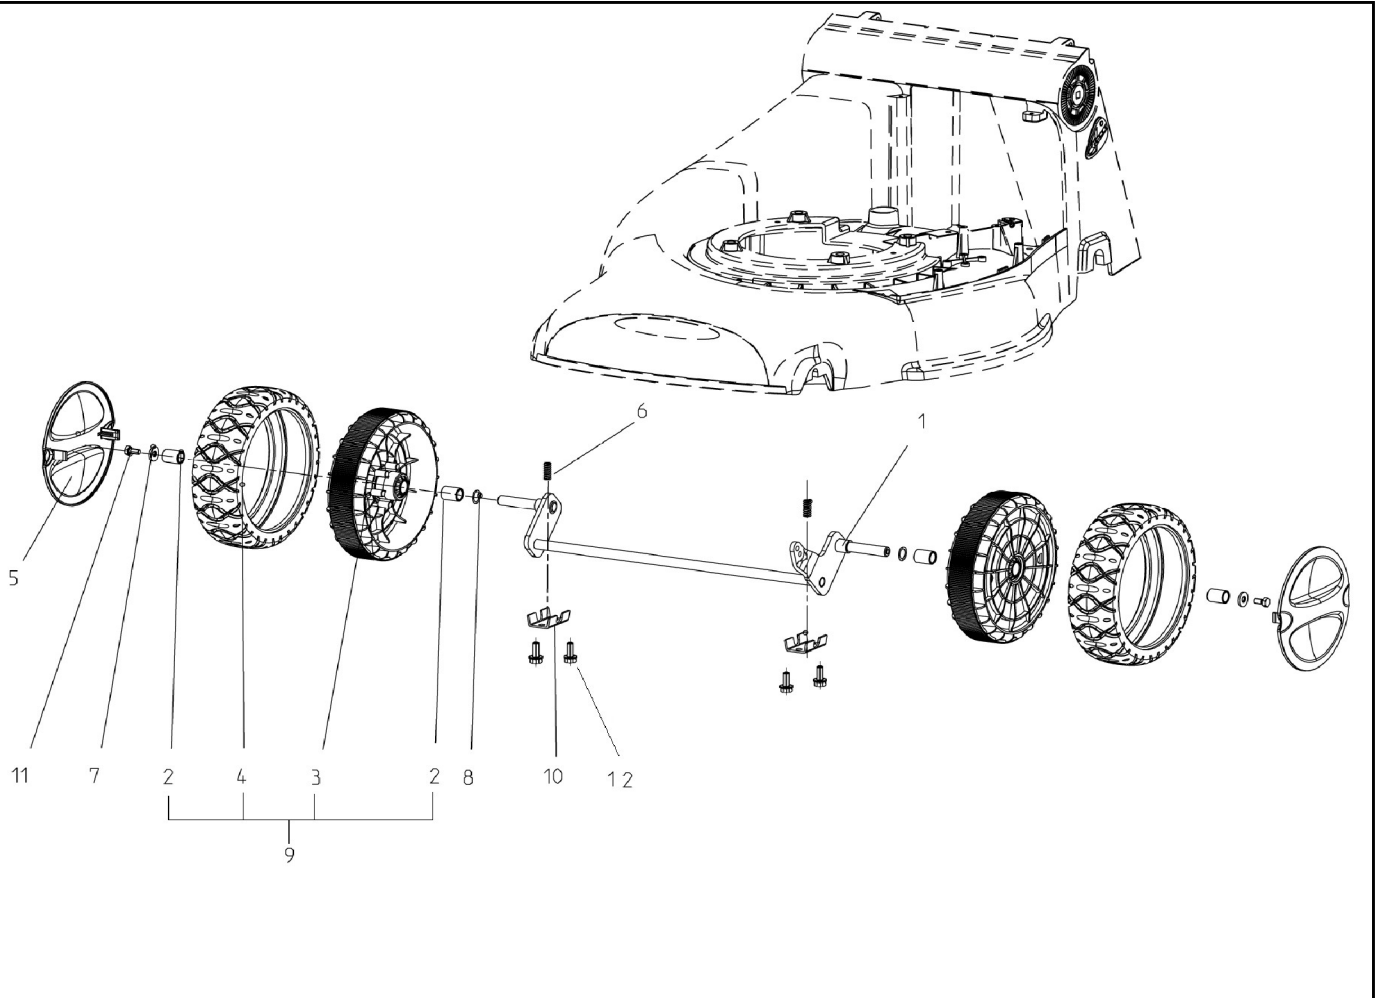

Assale anteriore - Forward axle

N.	ID	NAME
1	P3060592ZB	ASSALE - AXE - AXLE
2	P3050149	DISTANZIALE - ENTRETOISE - SPACER
3	P2020421	CERCHIO - WHEEL
4	P2020589	COPERTONE - TIRE
5	P2020423	COPERCHIO - COVER
6	P3020072ZT	MOLLA - RESSORT - SPRING
7	1020007A1	RONDELLA - RONDELLE - WASHER
8	P1020179	ANELLO ELAST - GEARCLIP
9	P2080034	RUOTA - WHEEL
10	P4080015ZT	SUPPORTO - SUPPORT
11	1010018A1	VITE - VIS - SCREW
12	P1010360	VITE - VIS - SCREW