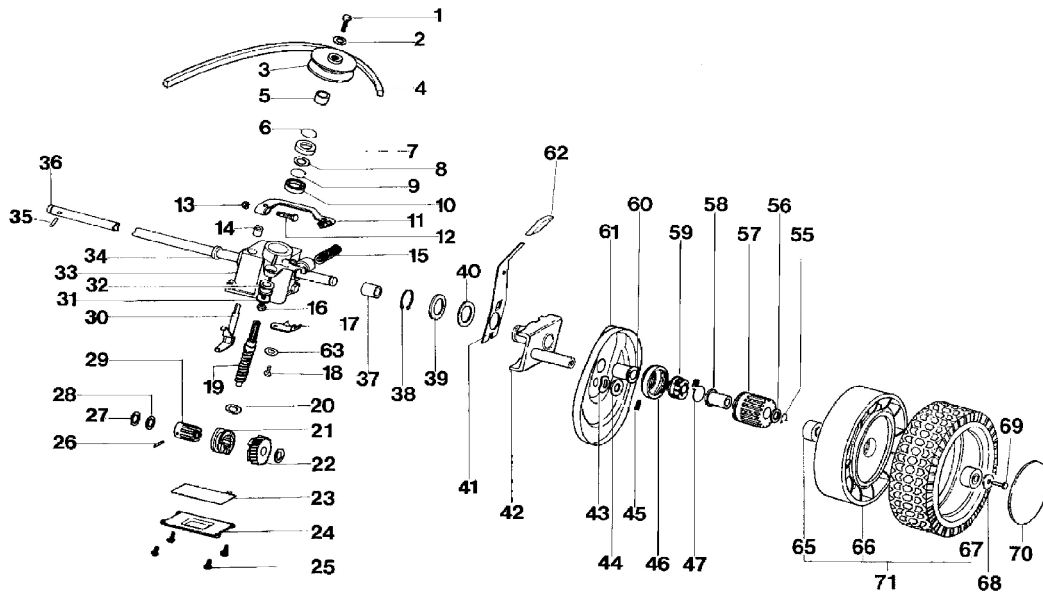

Trasmissione - Transmission - Transmission

55	1070001A1	SEGER
56	1020020A1	RONDELLA - RONDELLE - WASHER
57	P3050031	PIGNONE - PINION
58	P2020059	BUSSOLA - ENTRETOISE - SPACER
59	P2100001	CRICCHETTO - RATCHET
60	P2020070	BOCCOLA - ENTRETOISE - SPACER
61	P4030011	COPRIRUOTA - TIRE COVER
62	P2020077	MANOPOLA - POIGNEE - HANDLE
63	P1020055	RONDELLA - RONDELLE - WASHER
64	P00078668	RIDUTTORE - ADAPTOR
65	P3030013	CUSCINETTO - ROULEMENT - BEARING
66	P2020084	CERCHIO - WHEEL
67	P2020083	COPERTONE - TIRE
68	1020007A1	RONDELLA - RONDELLE - WASHER
69	1010018A1	VITE - VIS - SCREW
70	P2020062	COPRIMOZZO - HUBCAP
71	P00015276	RUOTA - WHEEL