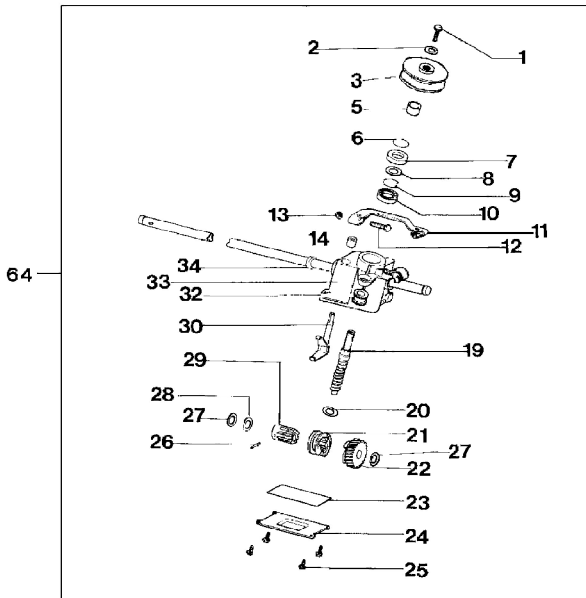

Trasmissione - Transmission - Transmission

55	1070001A1	SEGER
56	1020020A1	RONDELLA - RONDELLE - WASHER
57	P3050031	PIGNONE - PINION
58	P2020059	BUSSOLA - ENTRETOISE - SPACER
59	P2100001	CRICCHETTO - RATCHET
60	P2020070	BOCCOLA - ENTRETOISE - SPACER
61	P4030011	COPRIRUOTA - TIRE COVER
62	P2020077	MANOPOLA - POIGNEE - HANDLE
63	P1020055	RONDELLA - RONDELLE - WASHER
64	P00078668	RIDUTTORE - ADAPTOR
65	P3030013	CUSCINETTO - ROULEMENT - BEARING
66	P2020084	CERCHIO - WHEEL
67	P2020083	COPERTONE - TIRE
68	1020007A1	RONDELLA - RONDELLE - WASHER
69	1010018A1	VITE - VIS - SCREW
70	P2020062	COPRIMOZZO - HUBCAP
71	P00015276	RUOTA - WHEEL