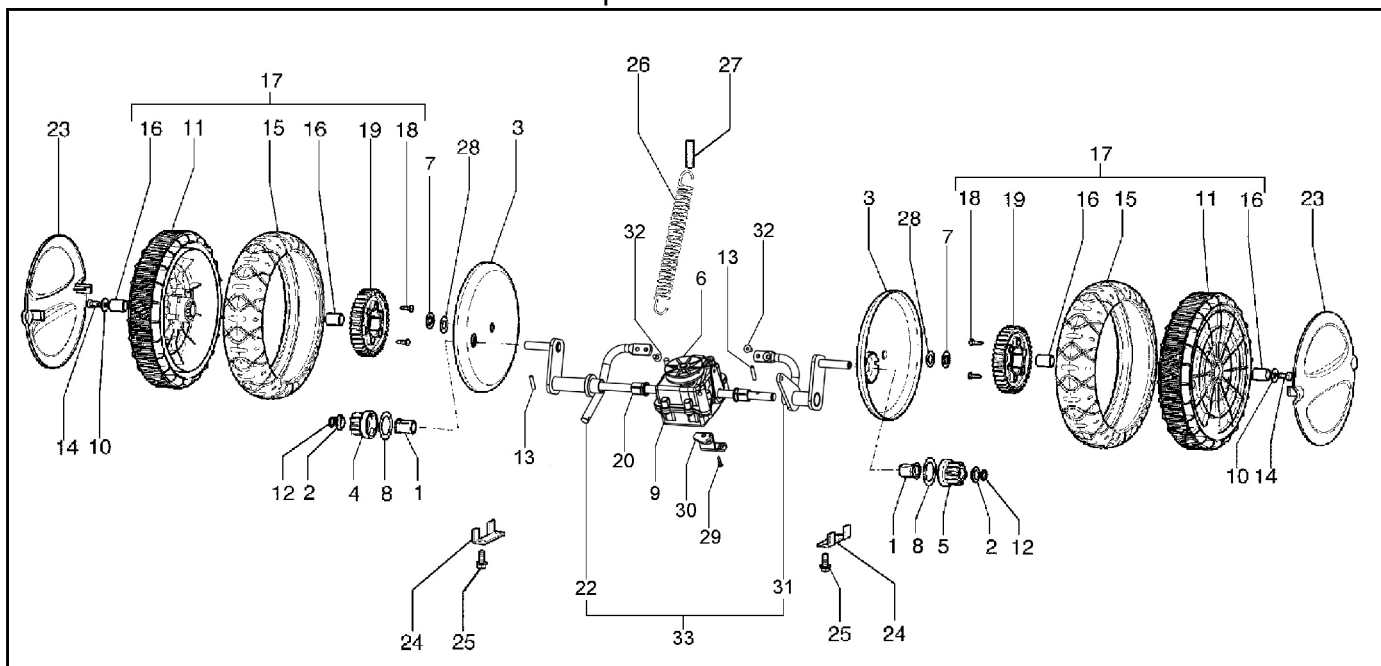

Assale posteriore - Rear axle

N.	ID	NAME
1	P2020070	BUSSOLA - ENTRETOISE - SPACER
2	P3040580ZT	BUSSOLA - ENTRETOISE - SPACER
3	P2020420	COPRIRUOTA - COVER
4	P3050097	INGRANAGGIO - GEAR
5	P3050098	INGRANAGGIO - GEAR
6	P3040986	PULEGGIA - POULIE - PULLEY
7	P1020179	ANELLO ELAST. - GEARCLIP
8	P1020164	RASAMENTO - RONDELLE - WASHER
9	P2090074	RIDUTTORE - ADAPTOR
10	1020007A1	RONDELLA - RONDELLE - WASHER
11	P2020424	CERCHIONE - WHEEL
12	1070001A1	SEEGER
13	P1080026	SPINA - PIN
14	1010018A1	VITE - VIS - SCREW
15	P2020590	COPERTONE - TIRE
16	P3050149	BUSSOLA - ENTRETOISE - SPACER
17	P2080033	RUOTA - WHEEL
18	P1010364	VITE - VIS - SCREW
19	P2020427	INGRANAGGIO - GEAR
20	P2020070	BUSSOLA - ENTRETOISE - SPACER
22	P3060516ZB	ASSALE - AXE - AXLE
23	P2020426	COPERCHIO - COVER
24	P4080044ZT	SUPPORTO - SUPPORT - BRACKET
25	P1010360	VITE - VIS - SCREW
26	P3020070ZT	MOLLA - SPRING - RESSORT
27	P3040615ZT	PERNO - PIVOT
28	1020020A1	RONDELLA - RONDELLE - WASHER
29	P1010133	VITE - VIS - SCREW
30	P3060549ZB	FERMO - SUPPORT
31	P3060510ZB	ASSALE - AXE - AXLE
32	P1010202	VITE - VIS - SCREW
33	P3000186ZB	ASSALE - AXE - AXLE