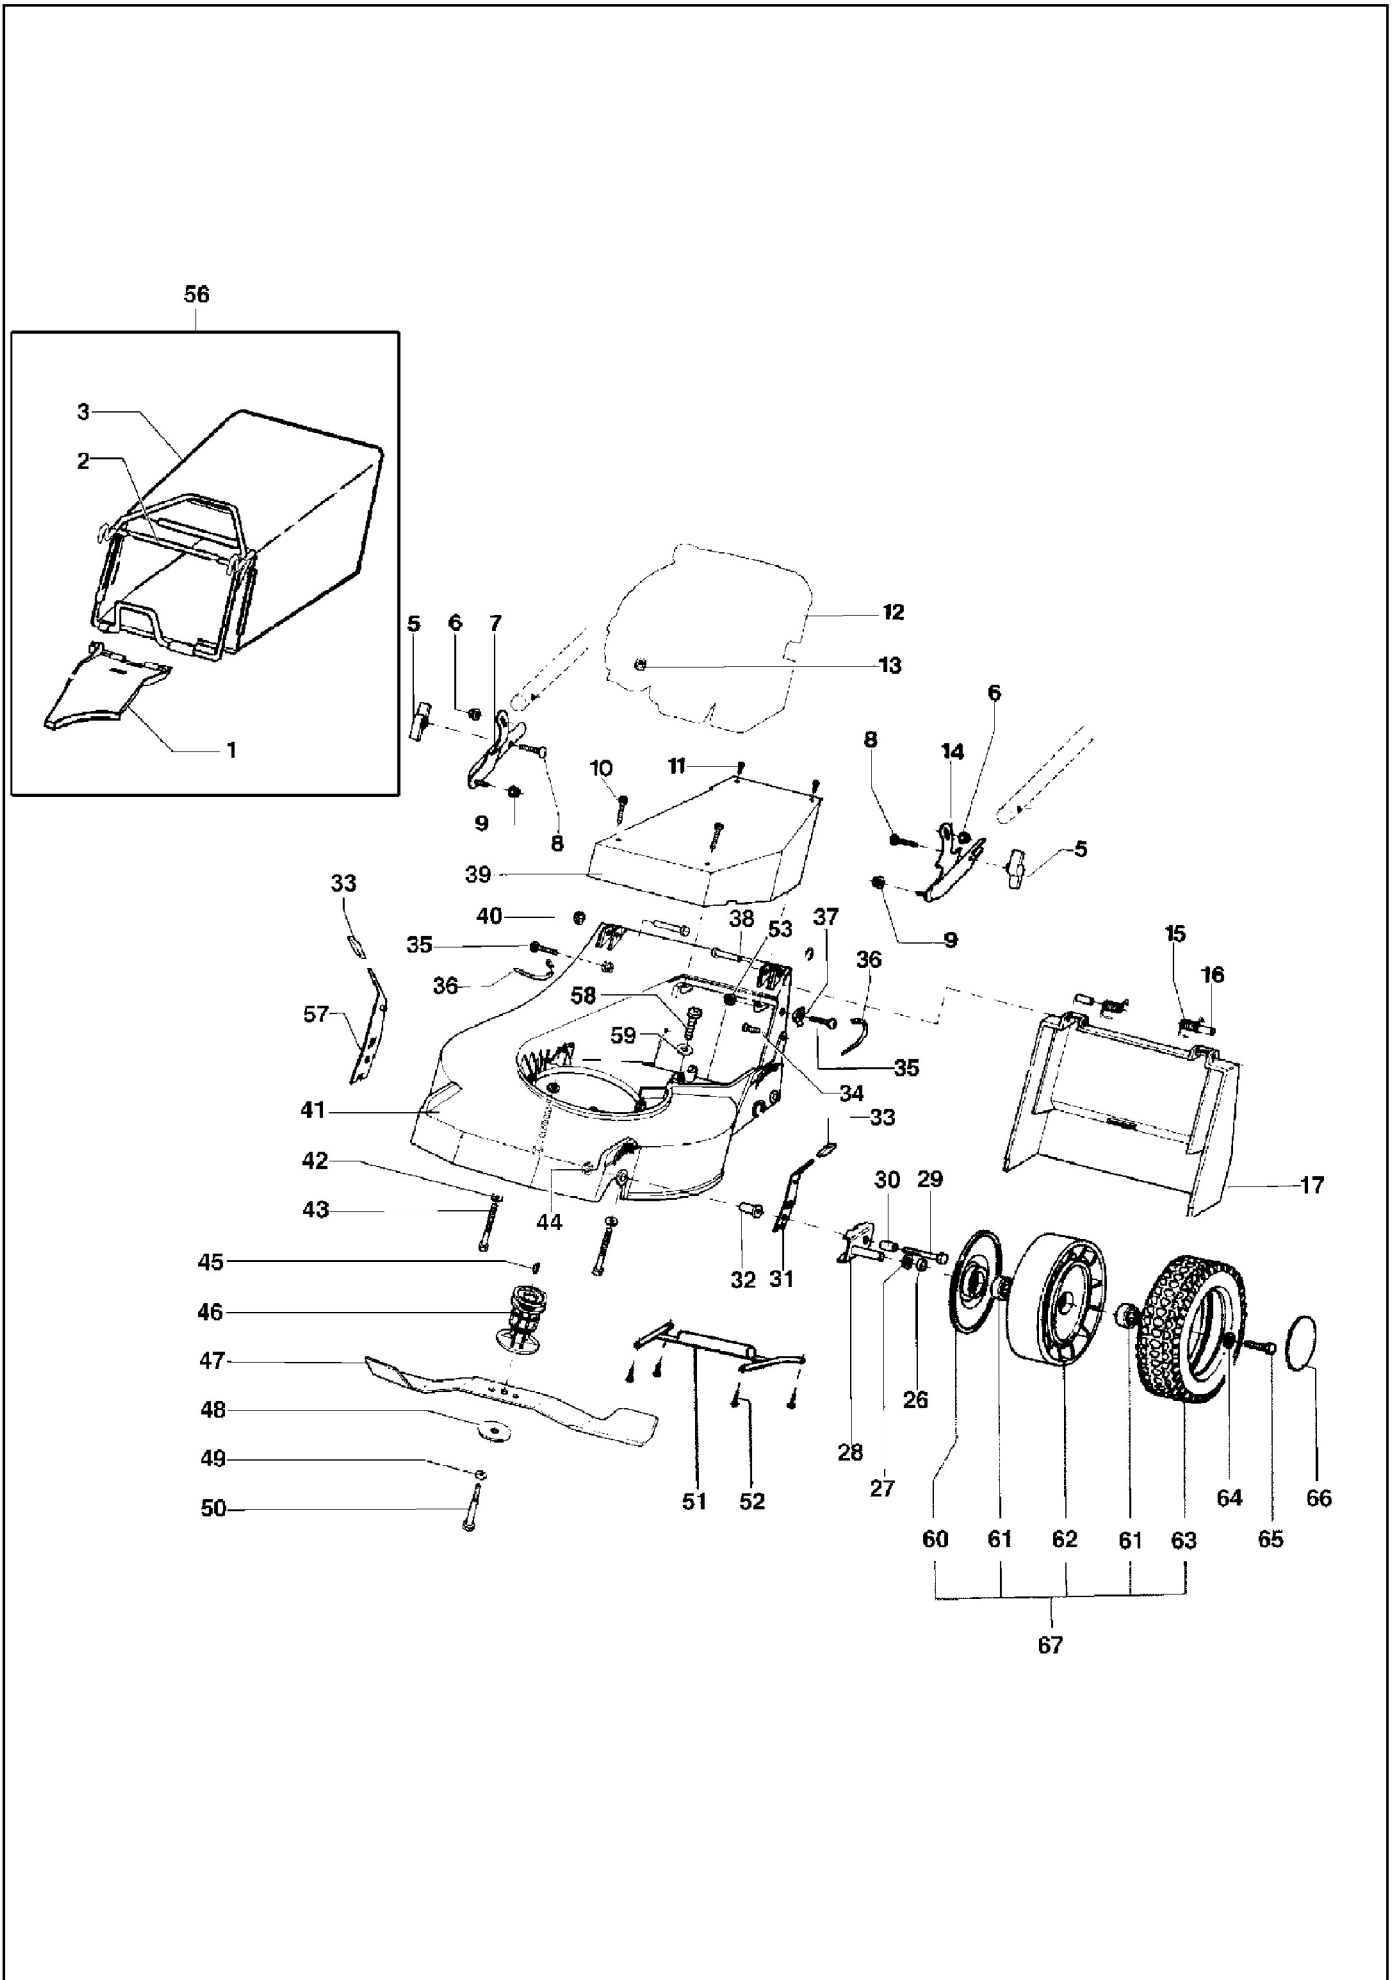

Vista Generale - General View

Vista Generale - General View

N.	ID	NAME
1	P2020187	TEGOLO - PLAQUE - SPOON
2	P3060115ZT	TELAIO - CHASSIS - FRAME
3	P3160069	TELA - TOILE - CANVAS
5	2020050A1	POMELLO - KNOB
6	P1050011	DADO - ECROU - NUT
7	P3120157VE	STEGOLA - HANDLE BAR
8	1010026A1	VITE - VIS - SCREW
9	P1050011	DADO - ECROU - NUT
10	P1010260	VITE - VIS - SCREW
11	P1010071	VITE - VIS - SCREW
12	MOTORE	MOTORE - ENGINE - MOTEUR
13	P1050011	DADO - ECROU - NUT
13	P1050013	DADO - ECROU - NUT
14	P3120158VE	STEGOLA - HANDLE BAR
15	P3020027	MOLLA - RESSORT - SPRING
16	P3140238	DISTANZIALE - ENTRETOISE - SPACER
17	P2020189	RETE - GRILLE
26	P2020088	DISTANZIALE - ENTRETOISE - SPACER
27	P1020050	RONDELLA - RONDELLE - WASHER
28	P4020028	SUPPORTO - SUPPORT - BRACKET
29	P1010116	VITE - VIS - SCREW
30	P3040118	BUSSOLA - ENTRETOISE - SPACER
31	P4020039	LEVA - LEVIER - LEVER
32	P3040119	BUSSOLA - ENTRETOISE - SPACER
33	P2020077	POMELLO LEVA - LEVER KNOB
34	P1010079	VITE - VIS - SCREW
35	P1010122	VITE - VIS - SCREW
36	5040001A1	FASCETTA - CLAMP
37	P2020087	FERMACAVO - RELIEF
38	P1080018	PERNO - PIN - PIVOT
39	P2020188	COPRICINGHIA - CARTER - HOUSING
40	P1060004	DADO - ECROU - NUT
41	P4090014	SCOCCA - DECK
42	1020014A1	RONDELLA - RONDELLE - WASHER
43	P1010097	VITE - VIS - SCREW
43	P1010245	VITE - VIS - SCREW
44	P1050012	DADO - ECROU - NUT
45	P1090003	CHIAVETTA - CLAVETTE - KEY
46	P3040989	BUSSOLA - ENTRETOISE - SPACER
47	P4050028	LAMA - BLADE
48	1110002A1	MOLLA - RESSORT - SPRING
49	P1020067	RONDELLA - RONDELLE - WASHER
50	P1010050	VITE - VIS - SCREW
51	P3060114	TRAVERSINO - CROSSBAR
52	P1010121	VITE - VIS - SCREW
53	1050002A1	DADO - ECROU - NUT
56	P3070014	CESTO - BASKET
57	P4020038	LEVA - LEVIER - LEVER
58	P1010081	VITE - VIS - SCREW
59	1020007A1	RONDELLA - RONDELLE - WASHER
60	P2020128	COPRIRUOTA - HUBCAP
61	P3030013	CUSCINETTO - ROULEMENT - BEARING
62	P2020082	CERCHIO - WHEEL
63	P2020083	COPERTONE - TIRE
64	1020007A1	RONDELLA - RONDELLE - WASHER
65	1010018A1	VITE - VIS - SCREW
66	P2020062	COPRIMOZZO - HUBCAP
67	P00015176	RUOTA - WHEEL