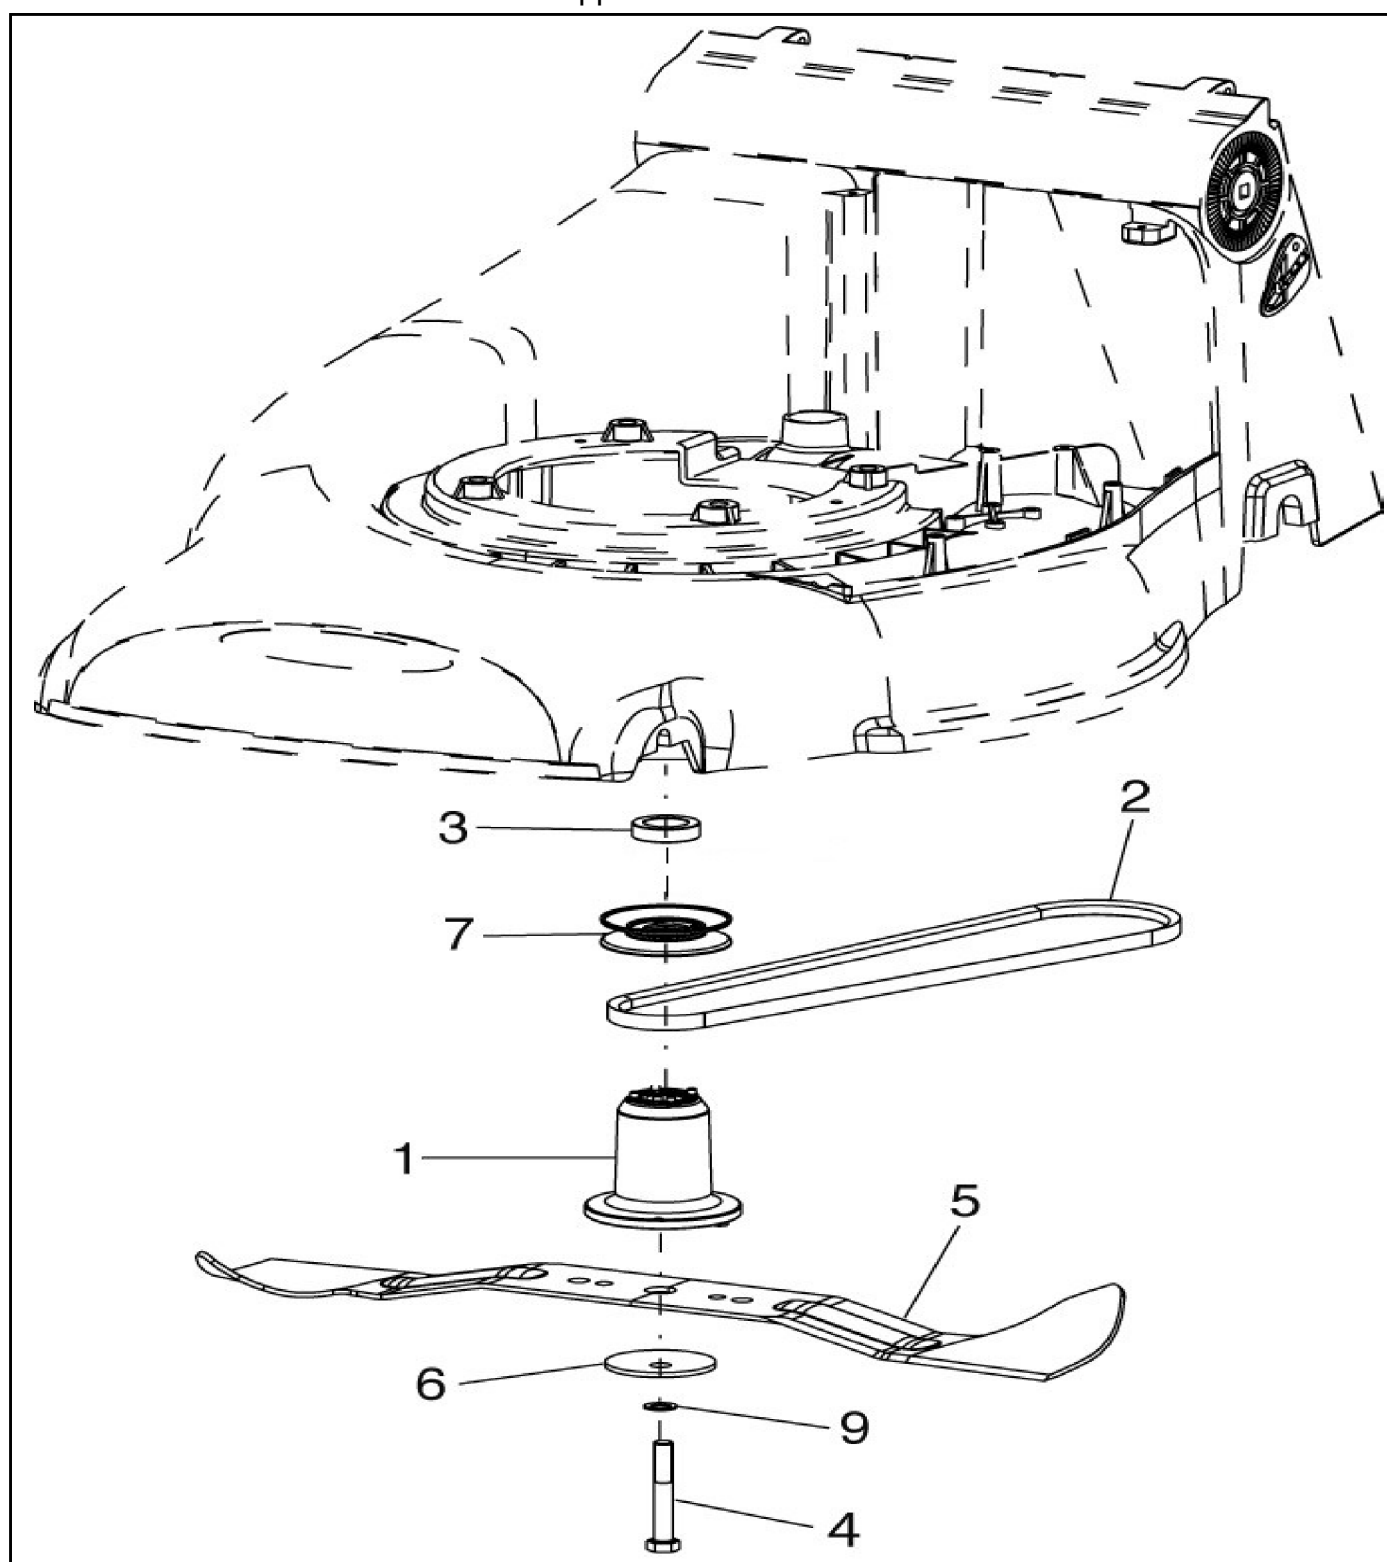

Gruppo Lama - Blade Kit

N.	ID	NAME
1	P3050255	MOZZO - MOYEUR - HUB
2	P3010071	CINGHIA - COURROIE - BELT
3	P3041059ZB	DISTANZIALE - ENTRETOISE - SPACER
4	P1010050	VITE - VIS - SCREW
5	P4050049VE	LAMA - LAME - BLADE
6	1110002A1	MOLLA - RESSORT - SPRING
7	P3060690ZB	PULEGGIA - POULIE - PULLEY
9	P1020067	RONDELLA - RONDELLE - WASHER