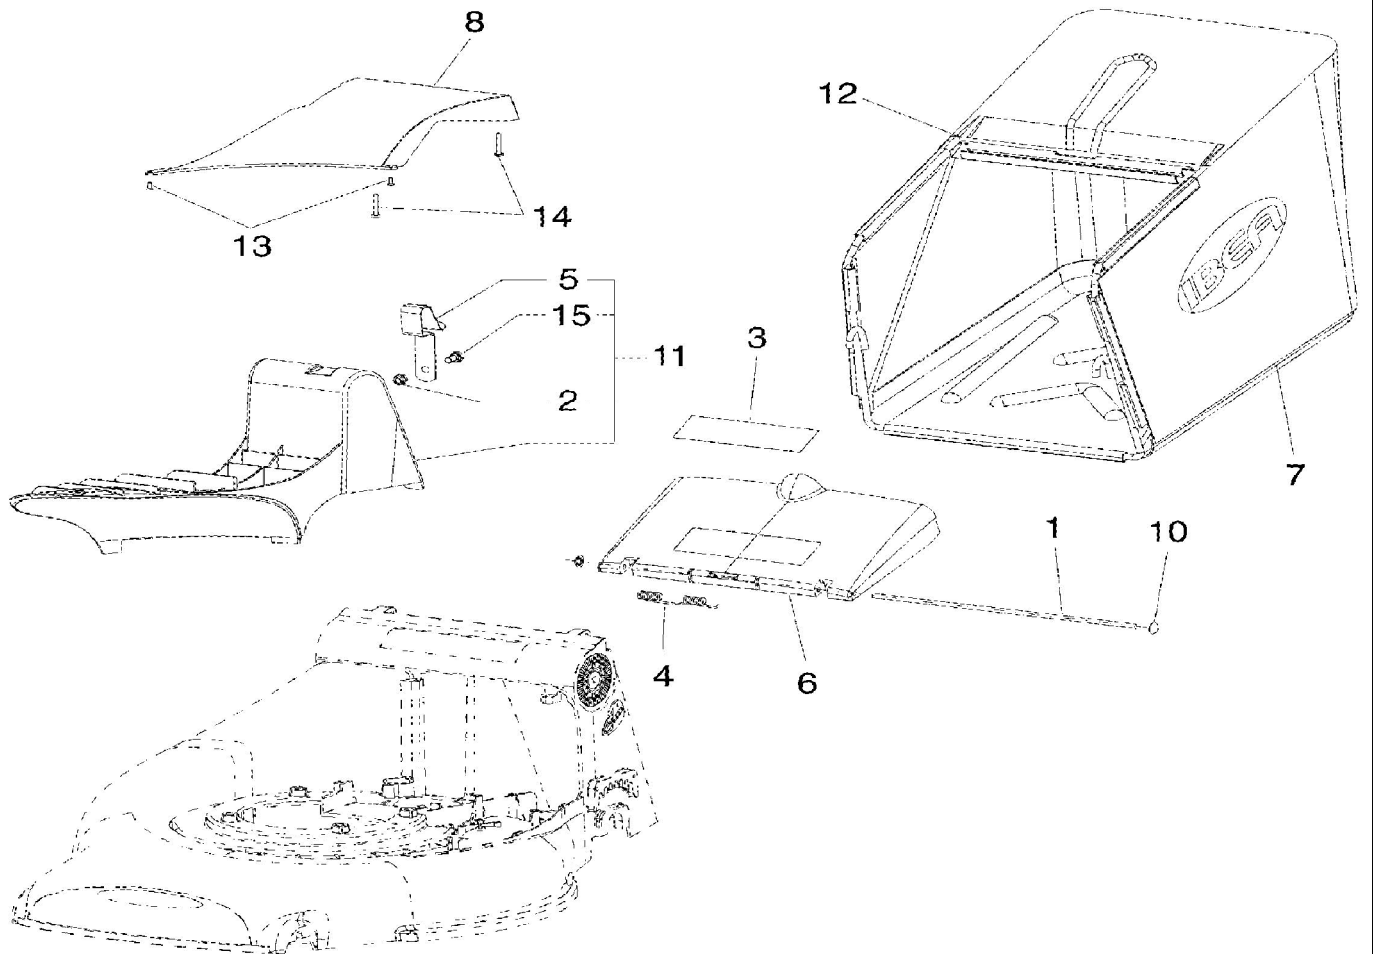

Cesto - Basket

N.	ID	NAME
1	P3100190ZT	PERNO - PIVOT - PIN
2	P1050036	DADO - ECROU - NUT
3	P5140860	ADESIVO - DECAL
4	P3020060ZT	MOLLA - RESSORT - SPRING
5	P4010704ZB	MOLLA - RESSORT - SPRING
6	P2020432	DEFLETTORE - DEFLECTOR - DEFLECTEUR
7	P3160070	TELA - TOILE - CANVAS
8	P2020507	TEGOLO - PLAQUE - SPOON
10	P1060004	VITE - VIS - SCREW
11	P3060313	TAPPO MULCHING - FERMATURE - PLUG
12	P3060144VE	TELAIO - CHASSIS - FRAME
13	P1010356	VITE - VIS - SCREW
14	P1010178	VITE - VIS - SCREW
15	P1010119	VITE - VIS - SCREW