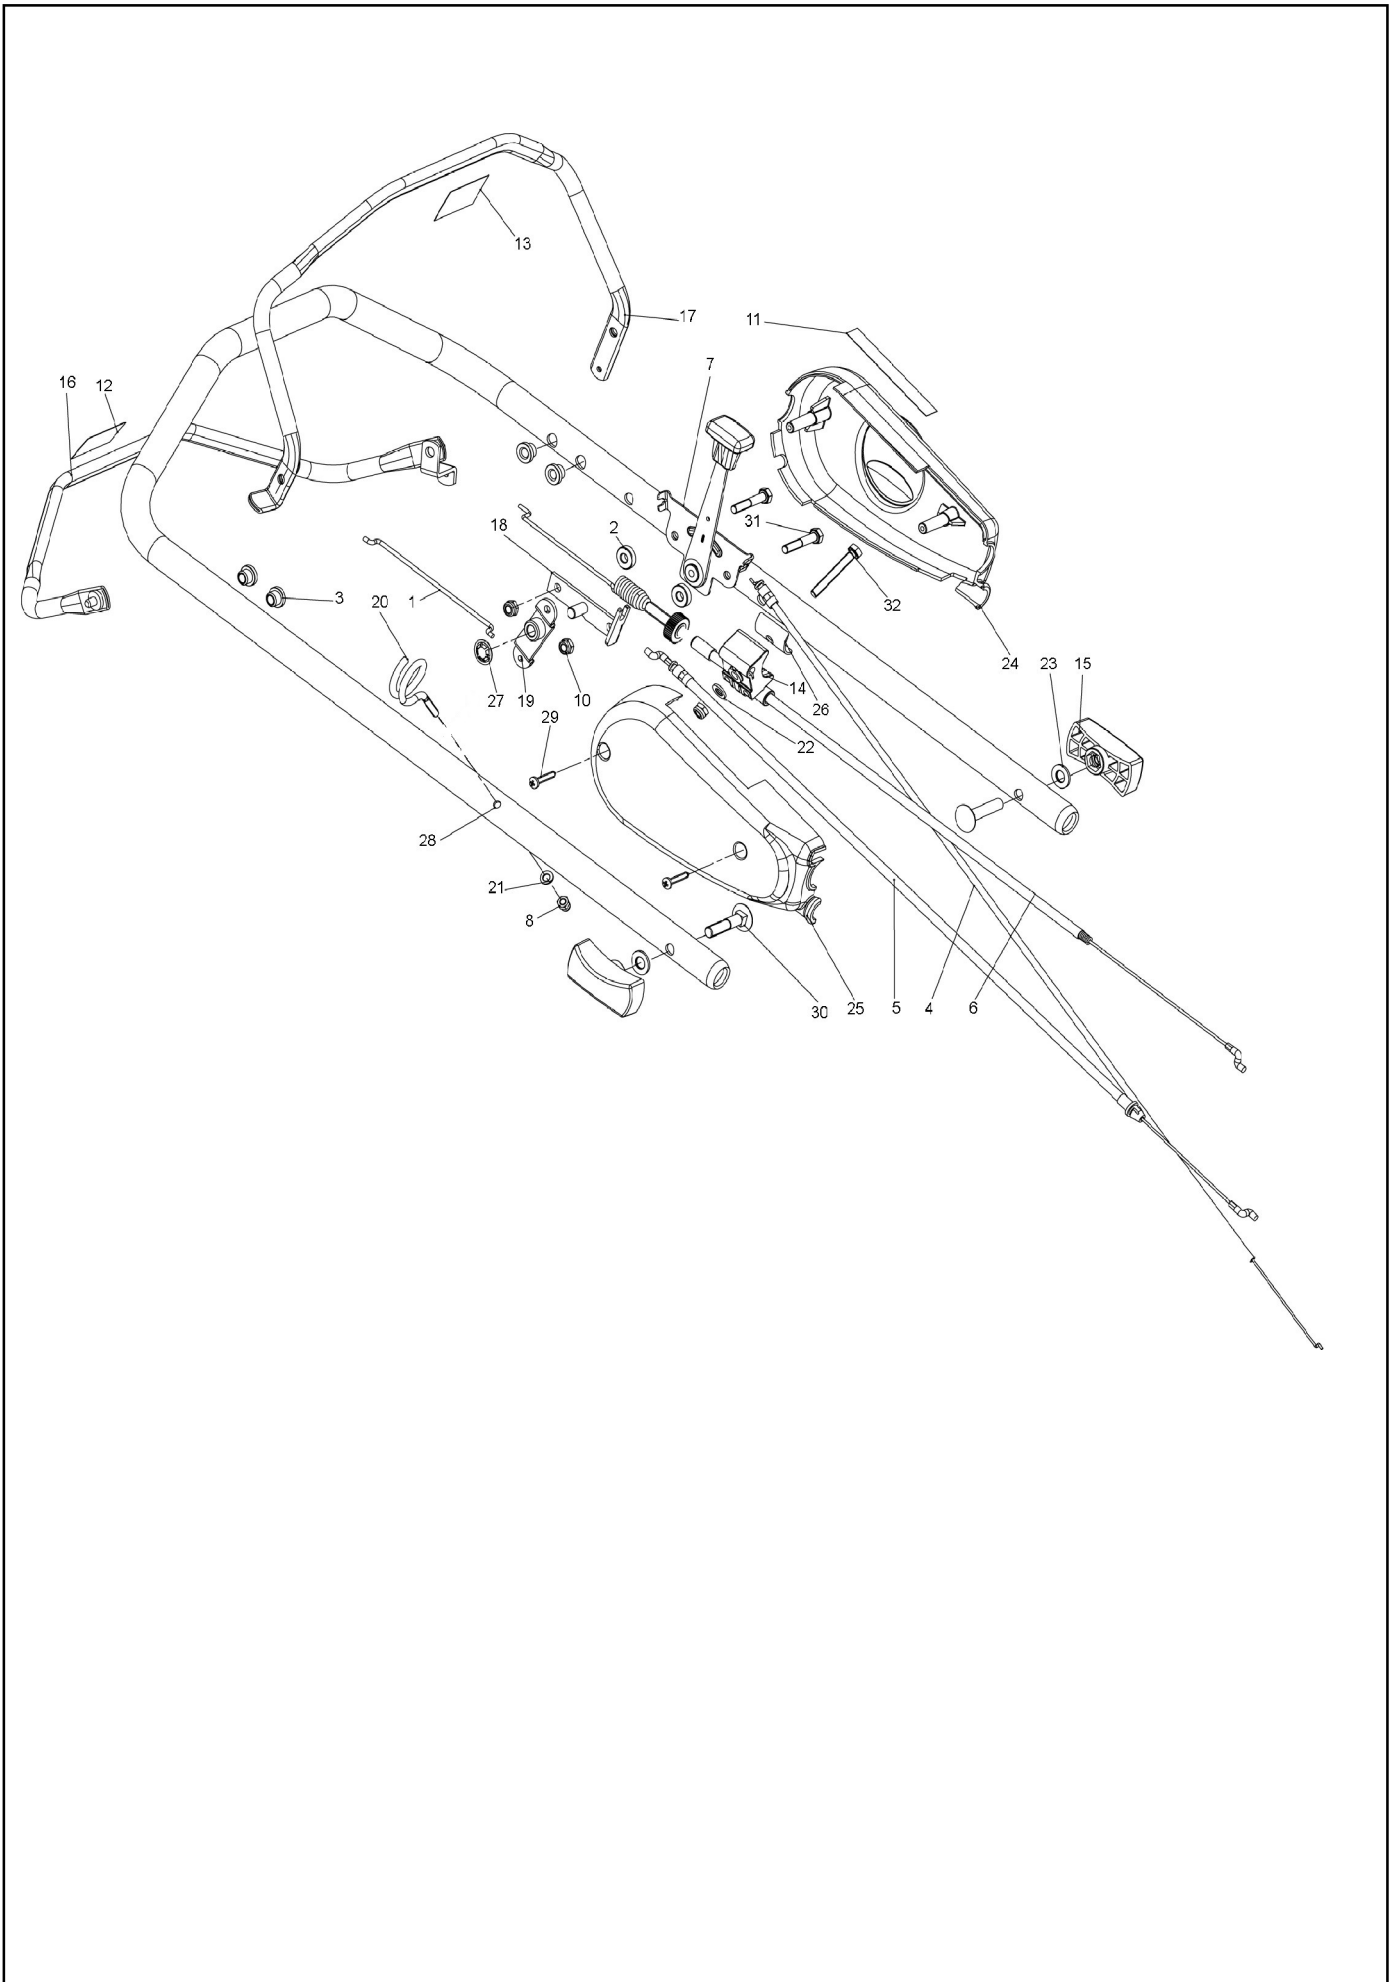

Stegola - Handle Bar

Stegola - Handle Bar

1	P3100347ZB	ASTA - BAR
2	P3040888ZB	BUSSOLA - ENTRETOISE - SPACER
3	P2020153	BUSSOLA - ENTRETOISE - SPACER
4	P5020100	CAVO - CABLE - CAVE
5	P5010169	CAVO - CABLE - CAVE
6	P5010172	CAVO - CABLE - CAVE
7	P3060600	SUPPORTO - SUPPORT - BRACKET
8	P1050036	DADO - ECROU - NUT
10	1050003A1	DADO - ECROU - NUT
11	P5140861	ADESIVO - DECAL
12	P5140646	ADESIVO - DECAL
13	P5140645	ADESIVO - DECAL
14	P2020370	FERMACAVO - RELIEF
15	P2020618	MANIGLIA - POIGNEE - HANDLE
16	P02042181	MANIGLIA - POIGNEE - HANDLE
17	P4080050VE	MANIGLIA - POIGNEE - HANDLE
18	P3060581ZB	PIASTRA - PLATE
19	P3060582ZB	PIASTRA - PLATE
20	P1010530	GUIDA - SUPPORT - BRACKET
21	P1020014A1	RONDELLA - RONDELLE - WASHER
22	1020013A1	RONDELLA - RONDELLE - WASHER
23	1020014A1	RONDELLA - RONDELLE - WASHER
24	P2020598	CARTER - CAPOT - COVER
25	P2020599	CARTER - CAPOT - COVER
26	P4010638ZT	SPESSORE - ENTRETOISE - SPACER
27	P1060006	TAPPO - PLUG
28	P3120253GM	STEGOLA - HANDLE BAR
29	P1010133	VITE - VIS - SCREW
30	P3040910ZB	VITE - VIS - SCREW
31	P1010102	VITE - VIS - SCREW
32	P1010203	VITE - VIS - SCREW