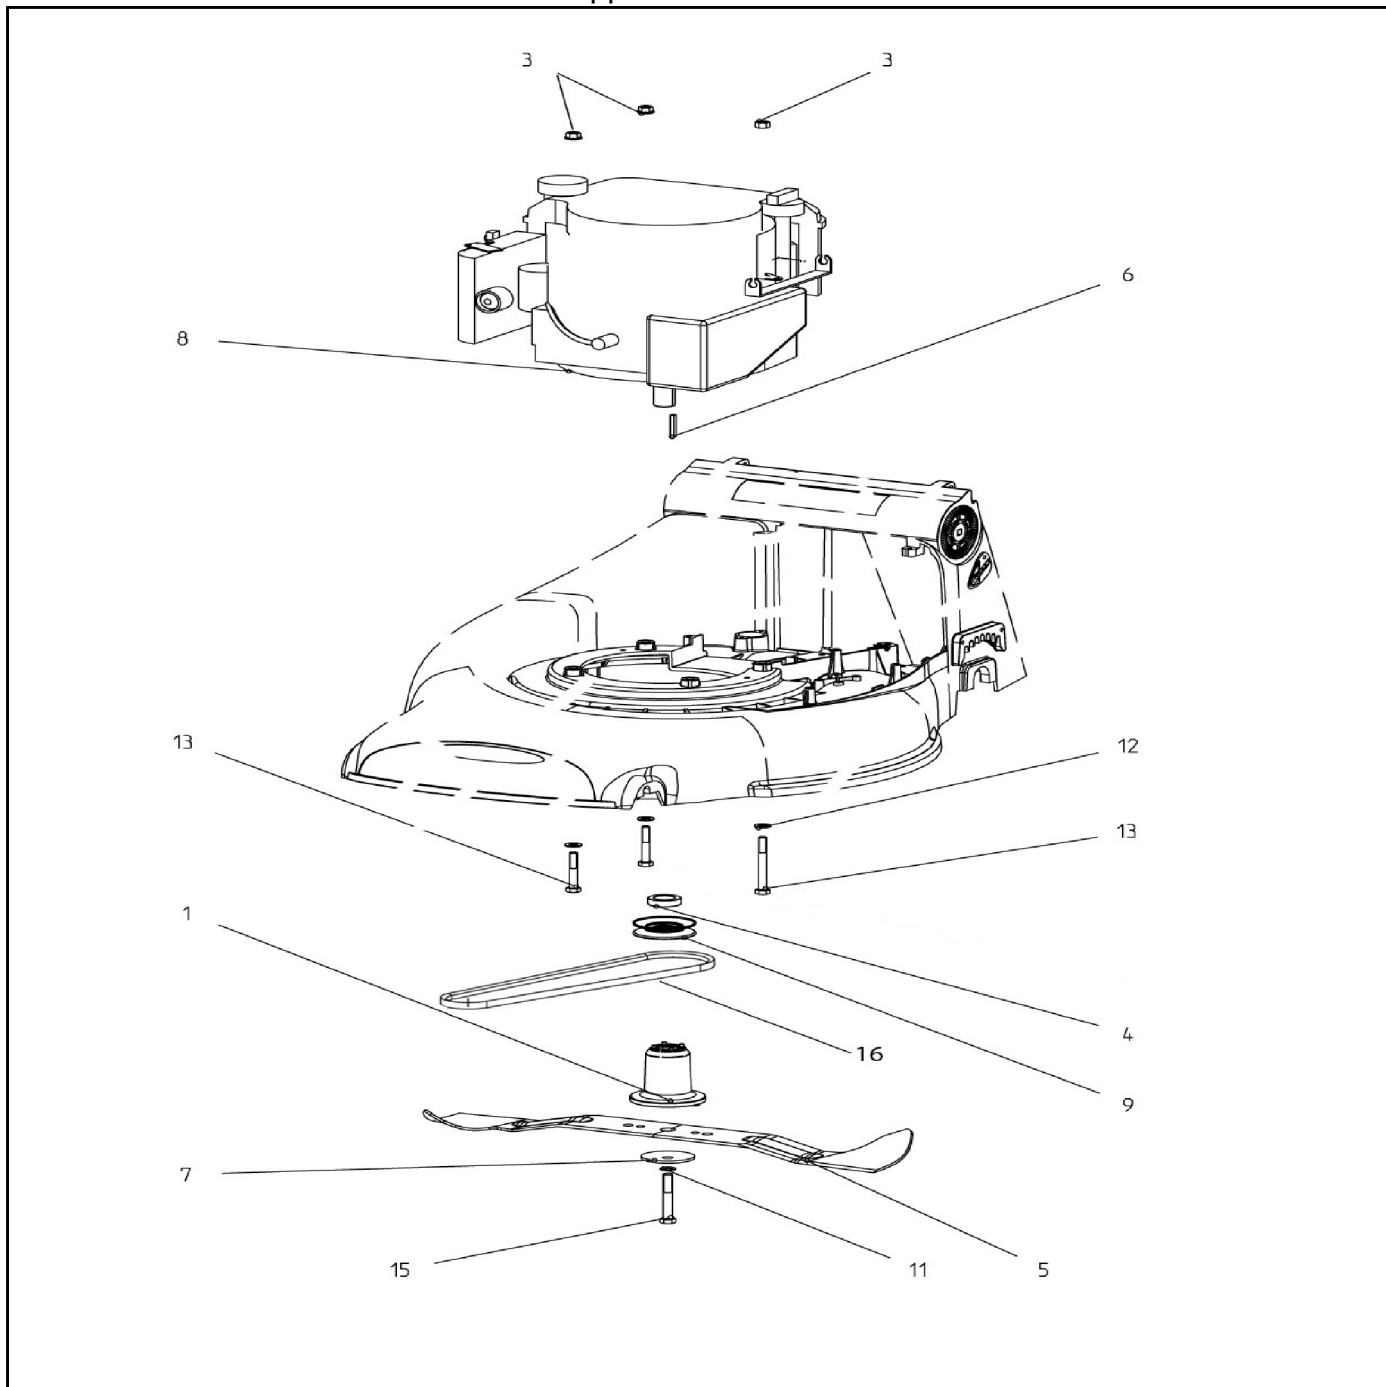

Gruppo lama - Blade kit

N.	ID	NAME
1	P3050255	MOZZO - MOYEUR - HUB
3	P1050011	DADO - ECROU - NUT
4	P3040990ZB	DISTANZIALE - ENTRETOISE - SPACER
5	P4050049VE	LAMA - BLADE - LAME
6	P1090030	LINGUETTA - CLIP
7	1110002A1	MOLLA - RESSORT - SPRING
8	MOTORE	MOTORE - ENGINE - MOTEUR
9	P3060690ZB	PULEGIA - POULIE - PULLEY
11	P1020067	RONDELLA - RONDELLE - WASHER
12	1020014A1	RONDELLA - RONDELLE - WASHER
13	P1010152	VITE - VIS - SCREW
15	P1010050	VITE - VIS - SCREW
16	P3010071	CINGHIA - COURROIE - BELT