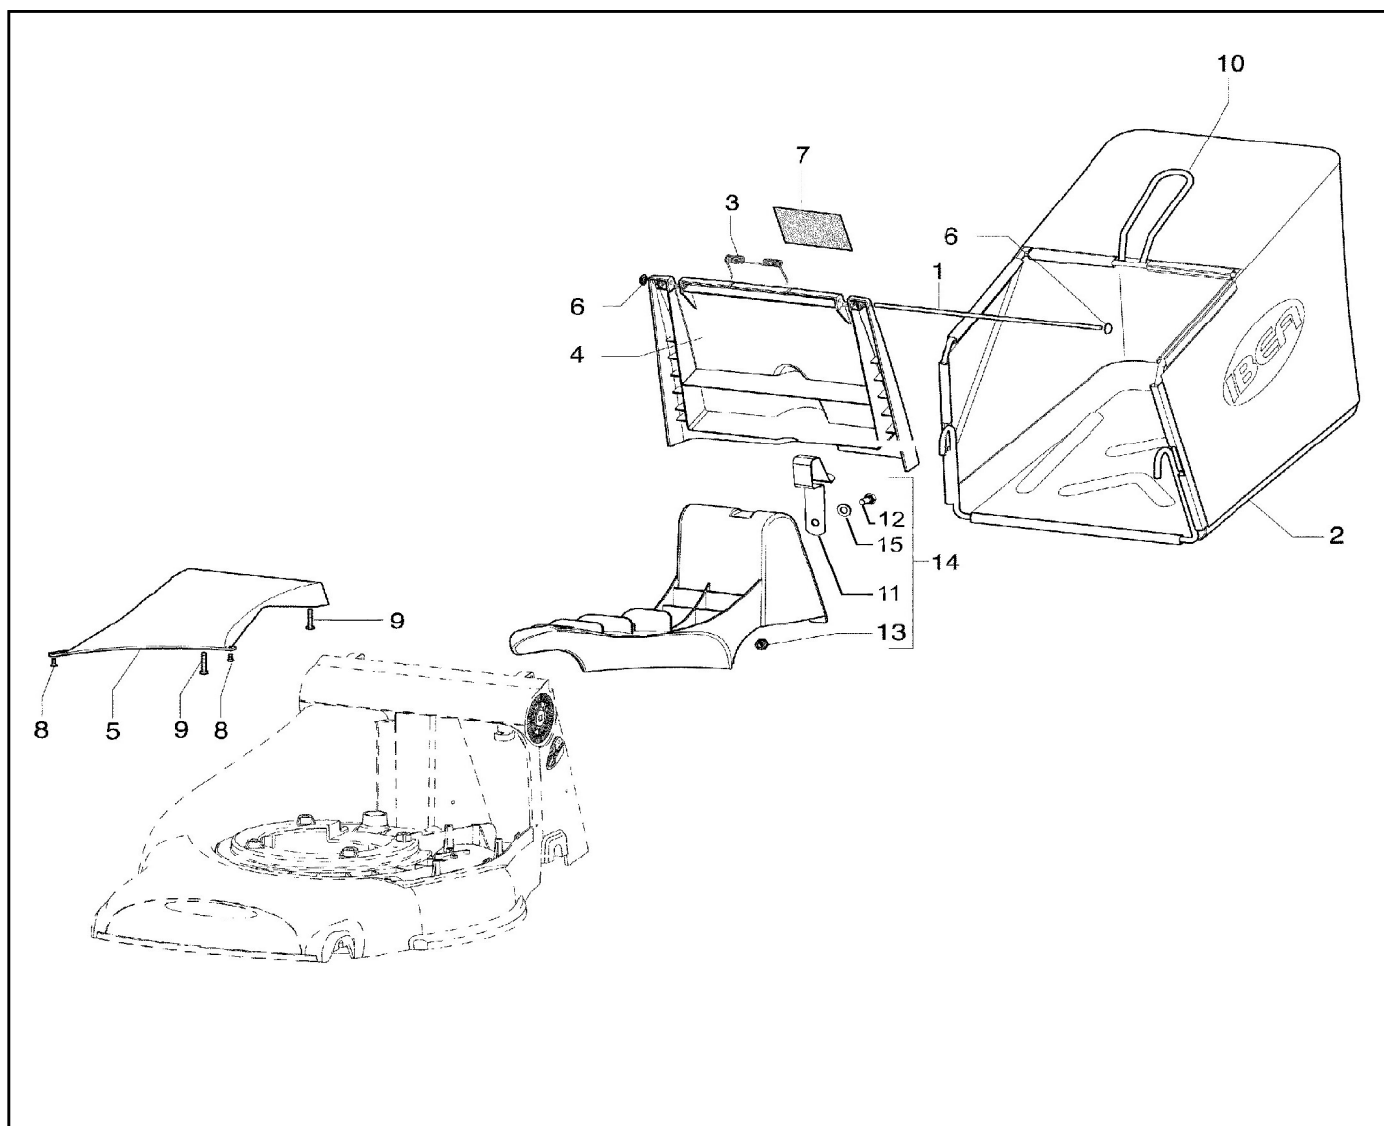

Cesto - Basket

N.	ID	NAME
1	P3100190ZT	PERNO - PIVOT - PIN
2	P3160070	TELA - TOILE - CANVAS
3	P3020060ZT	MOLLA - RESSORT - SPRING
4	P2020432	RETE - GRILLE
5	P2020494	TEGOLO - PLAQUE - SPOON
6	P1060004	VITE - VIS - SCREW
7	P5140860	ADESIVO - DECAL
8	P1010356	VITE - VIS - SCREW
9	P1010178	VITE - VIS - SCREW
10	P3060144VE	TELAIO - CHASSIS - FRAME
11	P4010704ZB	MOLLA - RESSORT - SPRING
12	P1010119	VITE - VIS - SCREW
13	P1050036	DADO - ECROU - NUT
14	P3060258	TAPPO MULCHING - FERMATURE - PLUG
15	1020014A1	RONDELLA - RONDELLE - WASHER