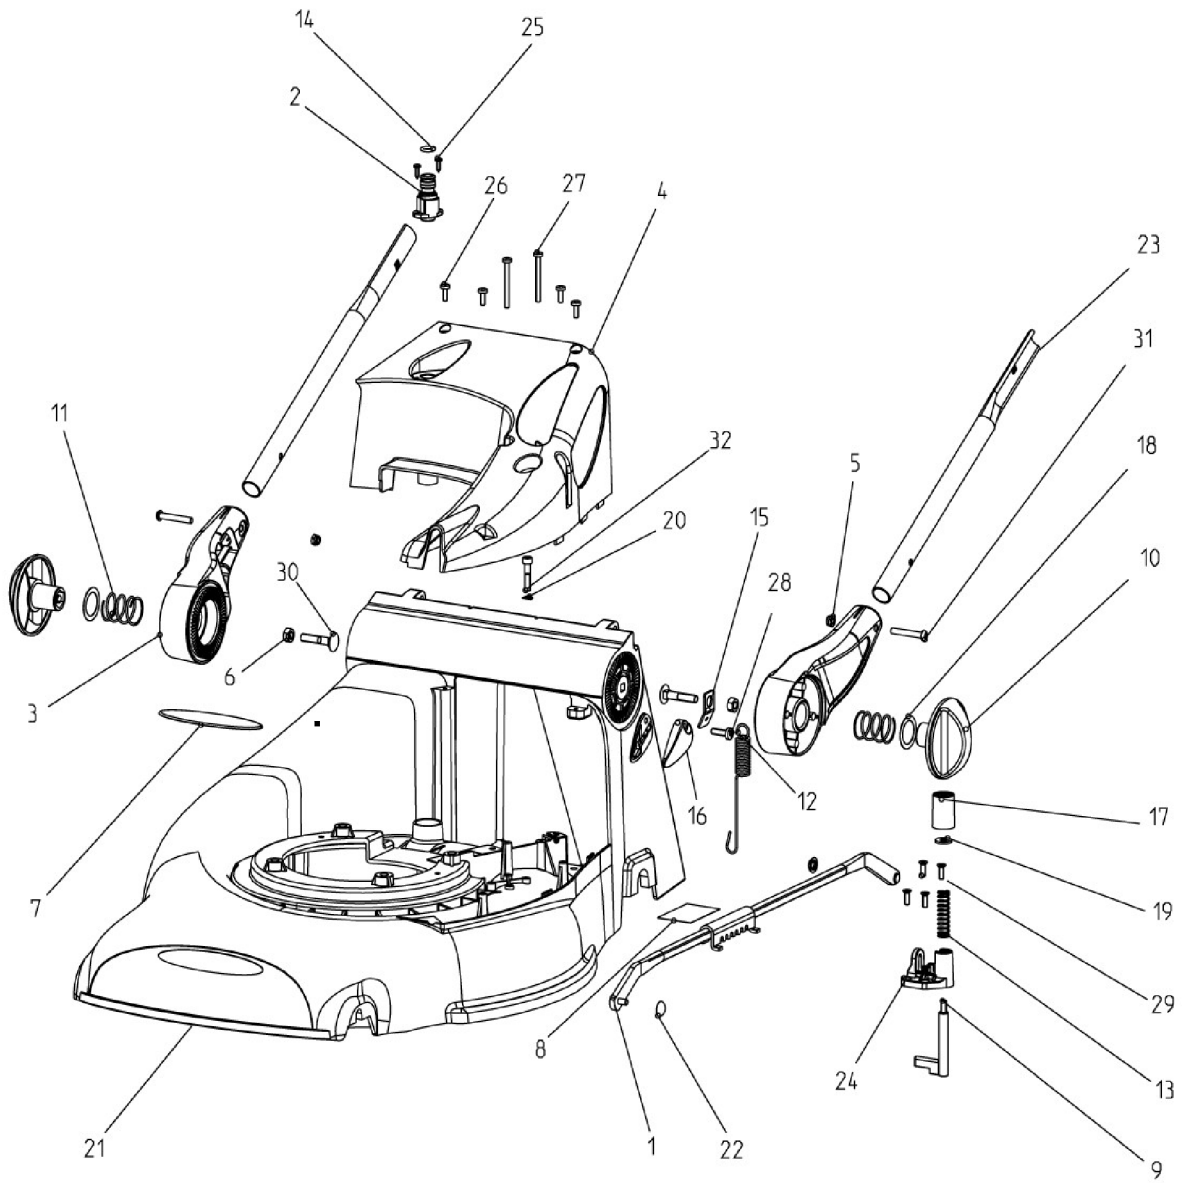

Scocca - Deck

Scocca - Deck

N.	ID	NAME
1	P3060359ZB	ASTA - BAR
2	P2020485	ATTACCO ACQUA - WATER CONNECTION
3	P3050164VE	SUPPORTO - SUPPORT - BRACKET
4	P3060553	CARTER - HOUSING - CRANKCASE
5	1050003A1	DADO - ECROU - NUT
6	P1010008	DADO - ECROU - NUT
7	P5140857	ADESIVO - DECAL
8	P5140876	ADESIVO - DECAL
9	P3050201ZB	SUPPORTO - SUPPORT - BRACKET
10	P2020428	MANOPOLA - POIGNEE - HANDLE
11	P3020071ZT	MOLLA - RESSORT - SPRING
12	P3020102ZB	MOLLA - RESSORT - SPRING
13	P3020028	MOLLA - RESSORT - SPRING
14	P3170041	ANELLO - GEARCLIP
15	P4011107ZB	PIASTRA - PLATE
16	P3050146VE	PRESSACAVO - GLAND
17	P3060362	PULSANTE - BOUTON - BUTTON
18	P1020078	RONDELLA - RONDELLE - WASHER
19	1020007A1	RONDELLA - RONDELLE - WASHER
20	P1020168	DISTANZIALE - ENTRETOISE - SPACER
21	P4090017VE	CARTER - CAPOT - COVER
22	P1060004	FASCETTA - CLIP
23	P3120255VE	STEGOLA - HANDLE BAR
24	P3050205	SUPPORTO - SUPPORT - BRACKET
25	P1010231	VITE - VIS - SCREW
26	P1010330	VITE - VIS - SCREW
27	P1010485	VITE - VIS - SCREW
28	P1010374	VITE - VIS - SCREW
29	P1010369	VITE - VIS - SCREW
30	1010026A1	VITE - VIS - SCREW
31	P1010226	VITE - VIS - SCREW
32	P1010338	VITE - VIS - SCREW