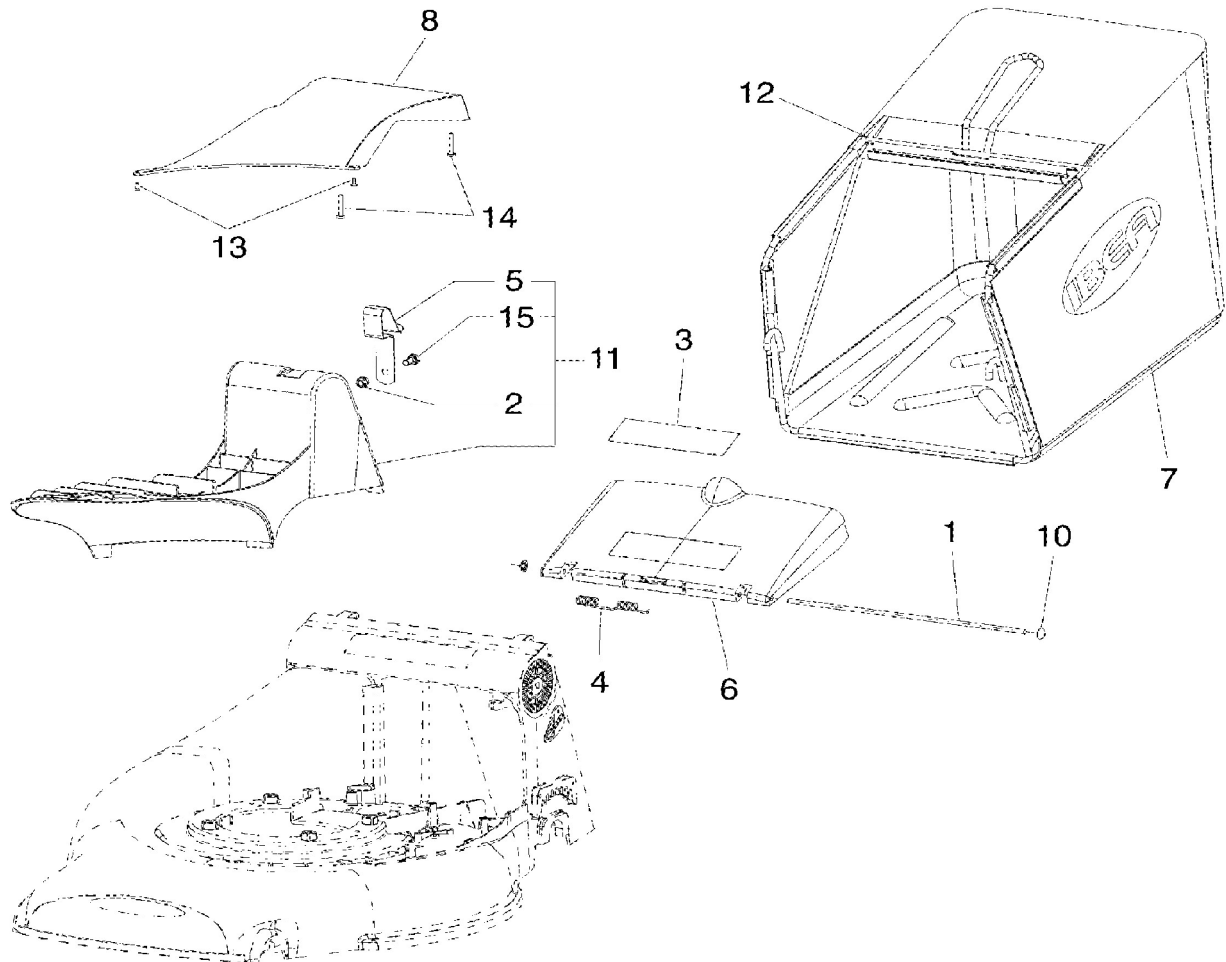

Cesto - Basket

N.	ID	NAME
1	P3100190ZT	PERNO - PIVOT
2	P1050036	DADO - ECROU - NUT
3	P5140860	ADESIVO - DECAL
4	P3020060ZT	MOLLA - RESSORT - SPRING
5	P4010704ZB	MOLLA - RESSORT - SPRING
6	P2020432	PORTELLO - HATCH
7	P3160070	TELA - TOILE - CANVAS
8	P2020507	TEGOLO - PLAQUE - SPOON
10	P1060004	VITE - VIS - SCREW
11	P3060313	TAPPO MULCHING - FERMATURE - PLUG
12	P3060144VE	TELAIO - CHASSIS - FRAME
13	P1010356	VITE - VIS - SCREW
14	P1010178	VITE - VIS - SCREW
15	P1010119	VITE - VIS - SCREW