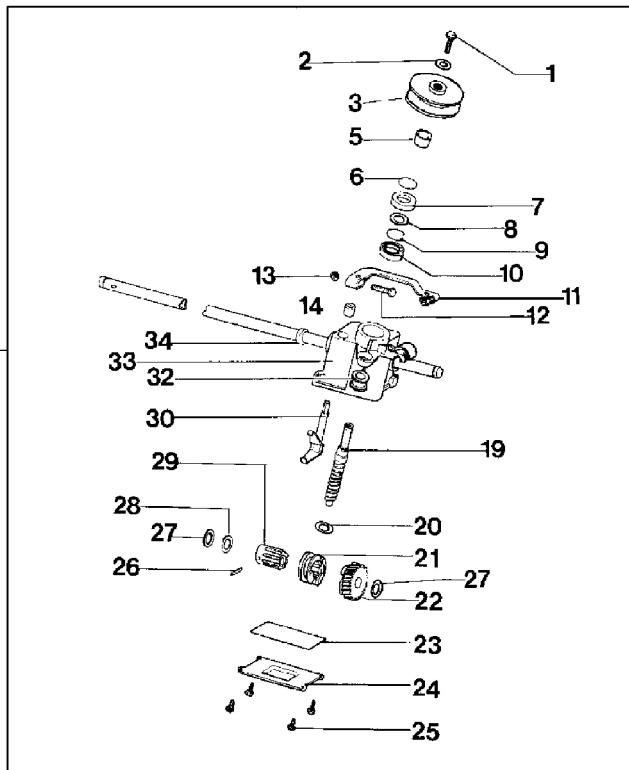

Trasmissione - Transmission - Transmission

Trasmissione - Transmission - Transmission

N.	ID	NAME
1	1010018A1	VITE - VIS - SCREW
2	1020007A1	RONDELLA - RONDELLE - WASHER
3	P3040048	PULEGGIA - POULIER - PULLEY
4	P3010019	CINGHIA - COURROIE - BELT
5	P3040049	BUSSOLA - ENTRETOISE - SPACER
6	P3170013	ANELLO OR - OR RING
7	P3170010	ANELLO DITENUTA - SEALING RING
8	P1020051	RONDELLA - RONDELLE - WASHER
9	P1070004	SEEGER
10	P3030010	CUSCINETTO - ROULEMENT - BEARING
11	P4070011	LEVA - LEVIER - LEVER
12	P1010075	VITE - VIS - SCREW
13	1050003A1	DADO - ECROU - NUT
14	P3170012	ANELLO DITENUTA - SEALING RING
15	P3020010	MOLLA - SPRING - RESSORT
16	1010018A1	VITE - VIS - SCREW
17	P4030010	COPERCHIETTO - COVER
18	P1010076	VITE - VIS - SCREW
19	P3040042	VITE - VIS - SCREW
20	P1020053	RONDELLA - RONDELLE - WASHER
21	P00038099	INNESTO SINISTRO - LEFT ENGAGEMENT
22	P00038199	RUOTA - WHEEL
23	P3170014	ANELLO OR - OR RING
24	P4110001	COPERCHIO - COVER
25	P1010076	VITE - VIS - SCREW
26	P1080007	SPINA - PIN
27	1020020A1	RONDELLA - RONDELLE - WASHER
28	P1020051	RONDELLA - RONDELLE - WASHER
29	P3050030	BUSSOLA - ENTRETOISE - SPACER
30	P3040041	FORCELLA - FORK
31	P1020054	RONDELLA - RONDELLE - WASHER
32	P2040010	GOMMINO - CAOUTCHOUC - RUBBER
33	P00039199	SCATOLA RIDUTTORE LAVORATA - REDUCTOR BOX
34	P3170011	ANELLO DITENUTA - SEALING RING
35	P1080004	SPINA - PIN
36	P3040075	ALBERO - ARBRE - SHAFT
37	3030003A1	CUSCINETTO - ROULEMENT - BEARING
38	P1070008	SEEGER
39	P1020057	RONDELLA - RONDELLE - WASHER
40	P1020058	RONDELLA - RONDELLE - WASHER
41	P4020019	LEVA - LEVER - LEVIER
41	P4020020	LEVA - LEVER - LEVIER
42	P4020029	PORTA RUOTA - DOOR WHEEL
43	P1020050	RONDELLA - RONDELLE - WASHER
44	P2020088	DISTANZIALE - ENTRETOISE - SPACER
45	P2110001	CHIAVETTA - CLAVETTE - KEY
46	P2020060	COPRIPIGNONE - SPROCKET
47	P3020012	MOLLA - SPRING - RESSORT