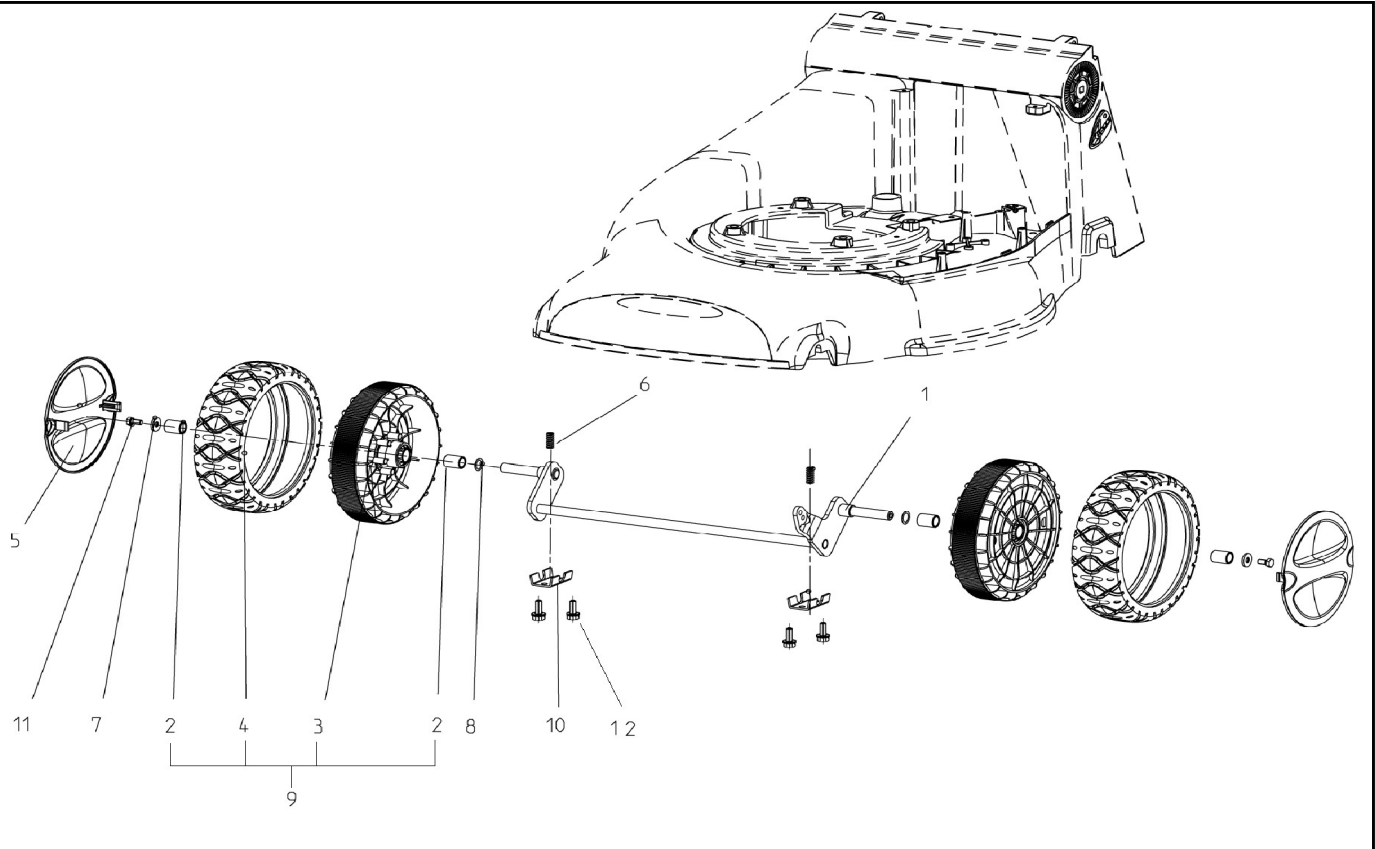

Assale anteriore - Forward axle

N.	ID	NAME
1	P3060592ZB	ASSALE - AXE - AXLE
2	P3050149	BUSSOLA - ENTRETOISE - SPACER
3	P2020421	CERCHIONE - WHEEL
4	P2020589	COPERTONE - TIRE
5	P2020423	COPERCHIO - COVER
6	P3020072ZT	MOLLA - RESSORT - SPRING
7	1020007A1	RONDELLA - RONDELLE - WASHER
8	P1020179	ANELLO ELASTICO - GEARCLIP
9	P2080034	RUOTA - WHEEL
10	P4080015ZT	SUPPORTO - SUPPORT - BRACKET
11	1010018A1	VITE - VIS - SCREW
12	P1010360	VITE - VIS - SCREW