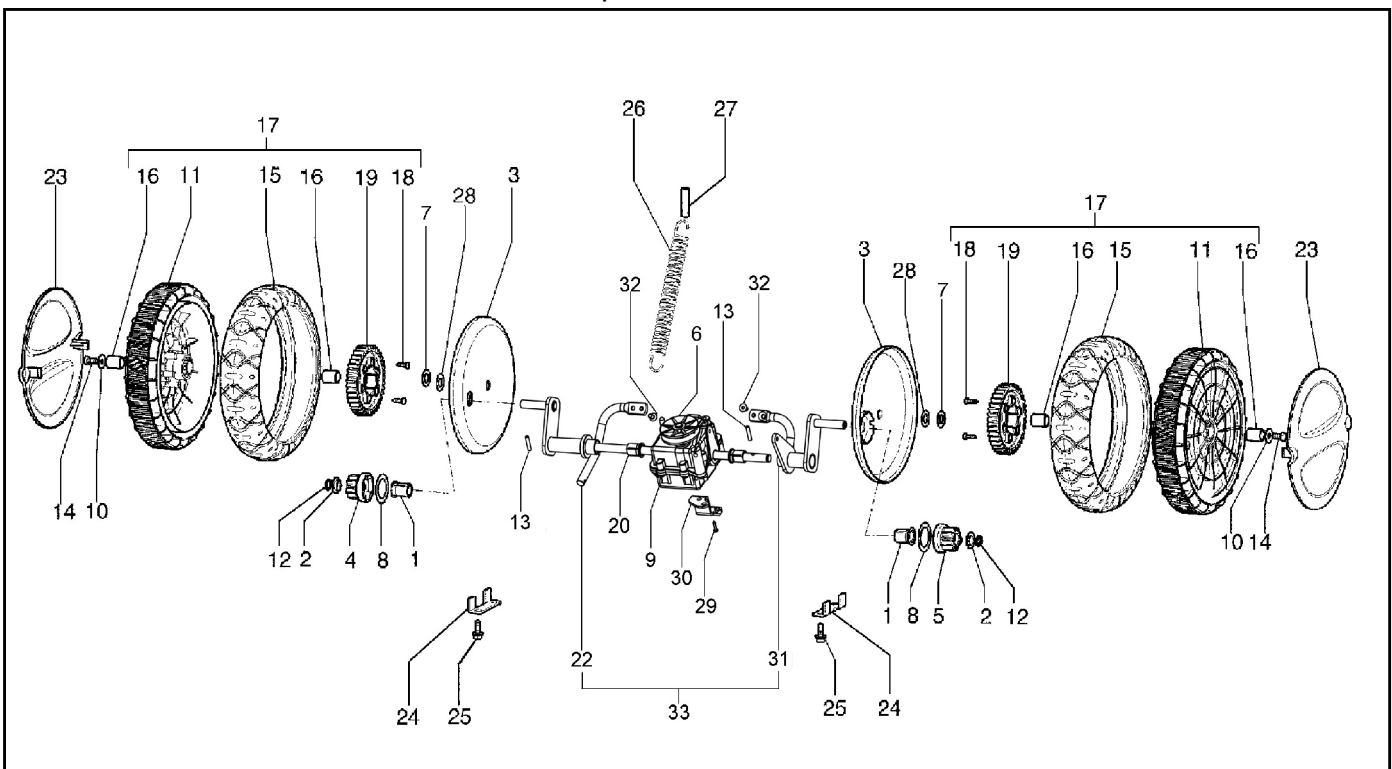

Assale posteriore - Rear axle

N .	ID	NAME
1	P2020070	BUSSOLA - ENTRETOISE - SPACER
2	P3040580ZT	BUSSOLA - ENTRETOISE - SPACER
3	P2020420	COPRIRUOTA - COVER
4	P3050097	INGRANAGGIO DX - GEAR DX
5	P3050098	INGRANAGGIO SX - GEAR SX
6	P3040986	PULEGGIA - POULIE - PULLEY
7	P1020179	ANELLO ELASTICO - GEARCLIP
8	P1020164	RASAMENTO - RONDELLE - WASHER
9	P2090074	RIDUTTORE - ADAPTOR
10	1020007A1	RONDELLA - RONDELLE - WASHER
11	P2020424	CERCHIONE - WHEEL
12	1070001A1	SEEGER 471 C70 12 EX 1070003A1
13	P1080026	SPINA - PIN
14	1010018A1	VITE - VIS - SCREW
15	P2020590	COPERTONE - TIRE
16	P3050149	BUSSOLA - ENTRETOISE - SPACER
17	P2080033	RUOTA - WHEEL
18	P1010364	VITE - VIS - SCREW
19	P2020427	INGRANAGGIO - GEAR
20	P2020070	BOCCOLA - ENTRETOISE - SPACER
22	P3060516ZB	ASSALE - AXE - AXLE
23	P2020426	COPERCHIO - COVER
24	P4080044ZT	SUPPORTO - SUPPORT - BRACKET
25	P1010360	VITE - VIS - SCREW
26	P3020070ZT	MOLLA - RESSORT - SPRING
27	P3040615ZT	PERNO - PIVOT
28	1020020A1	RONDELLA - RONDELLE - WASHER
29	P1010133	VITE - VIS - SCREW
30	P3060549ZB	FERMO - SUPPORT
31	P3060510ZB	ASSALE - AXE - AXLE
32	P1010202	VITE - VIS - SCREW
33	P3000186ZB	ASSALE - AXE - AXLE