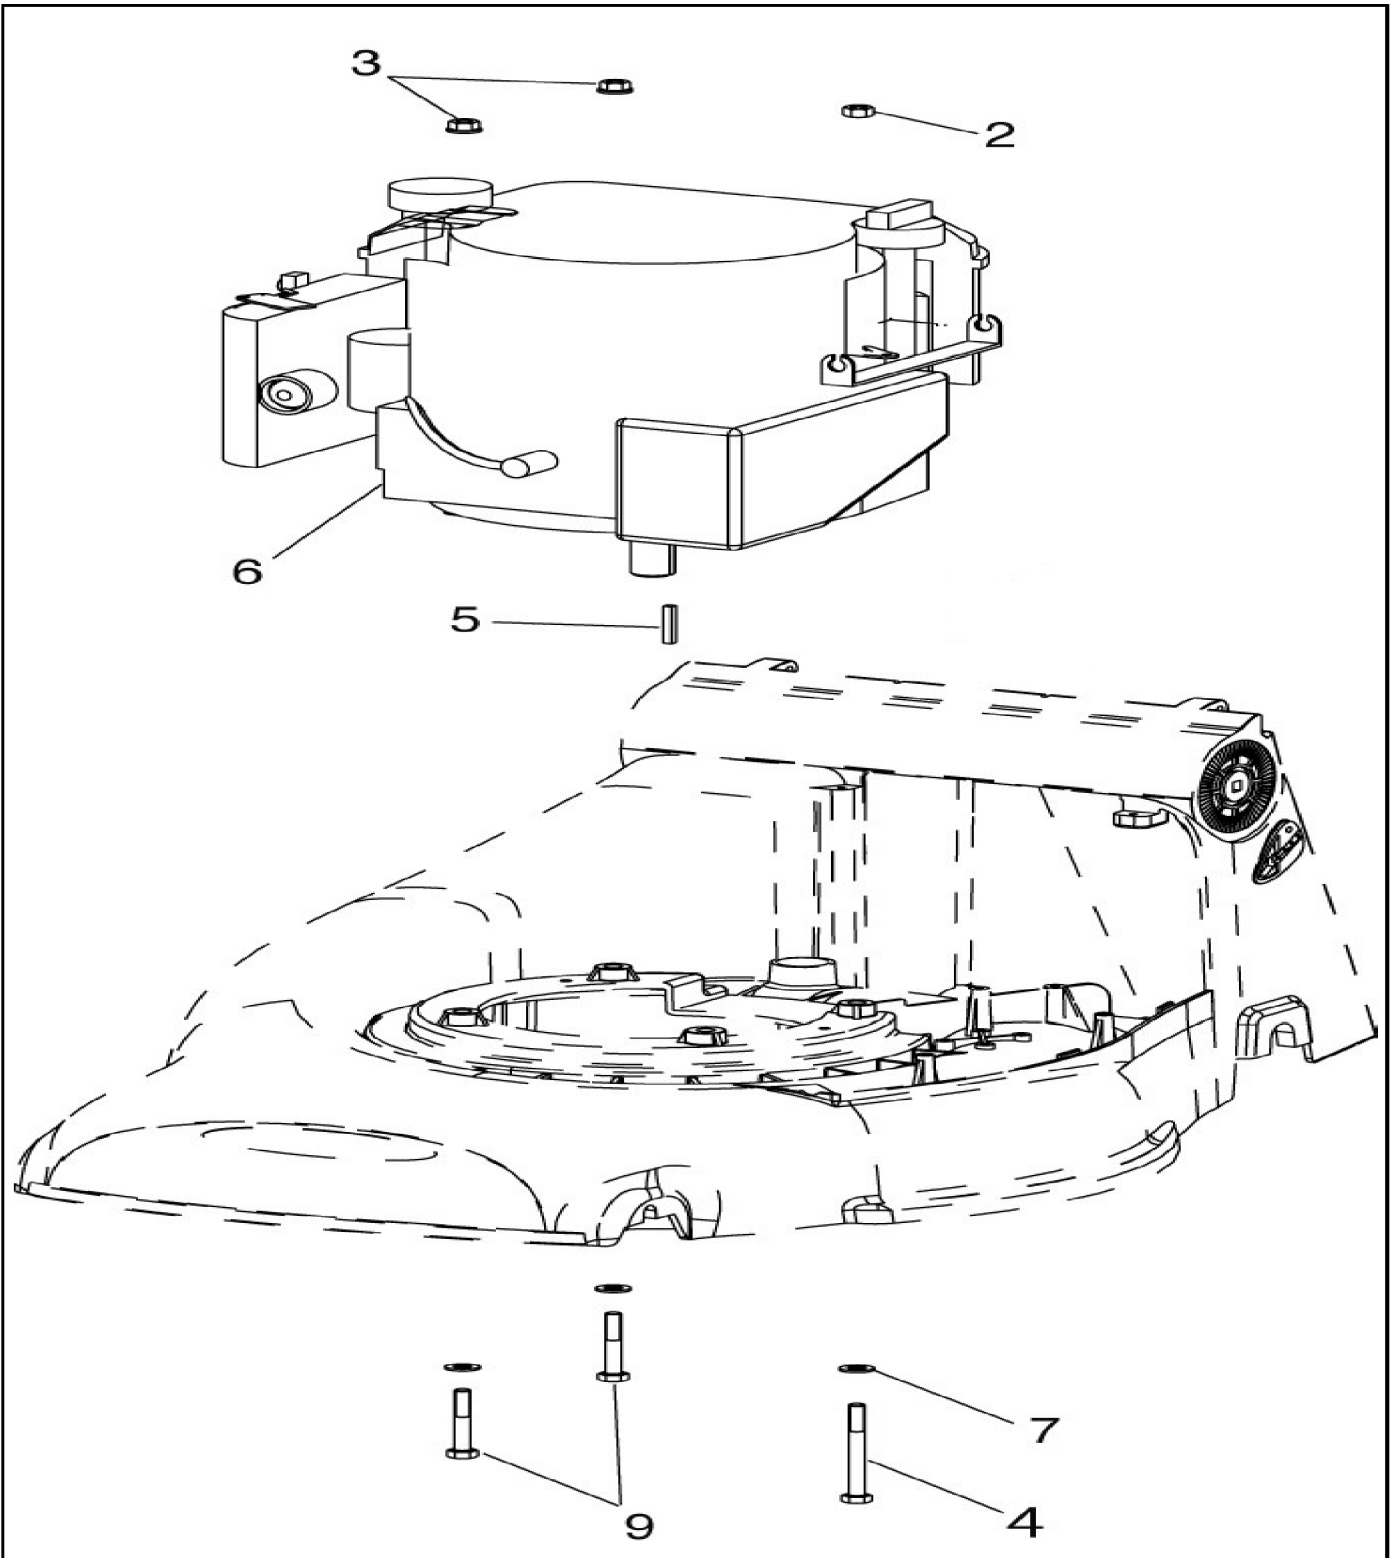

Motore - Engine

N.	ID	NAME
2	P1050013	DADO - ECROU - NUT
3	P1050011	DADO - ECROU - NUT
4	P1010097	VITE - VIS - SCREW
5	P1090026	LINGUETTA - FLAP
6	MOTORE	MOTORE - ENGINE
7	1020014A1	RONDELLA - RONDELLE - WASHER
9	P1010152	VITE - VIS - SCREW