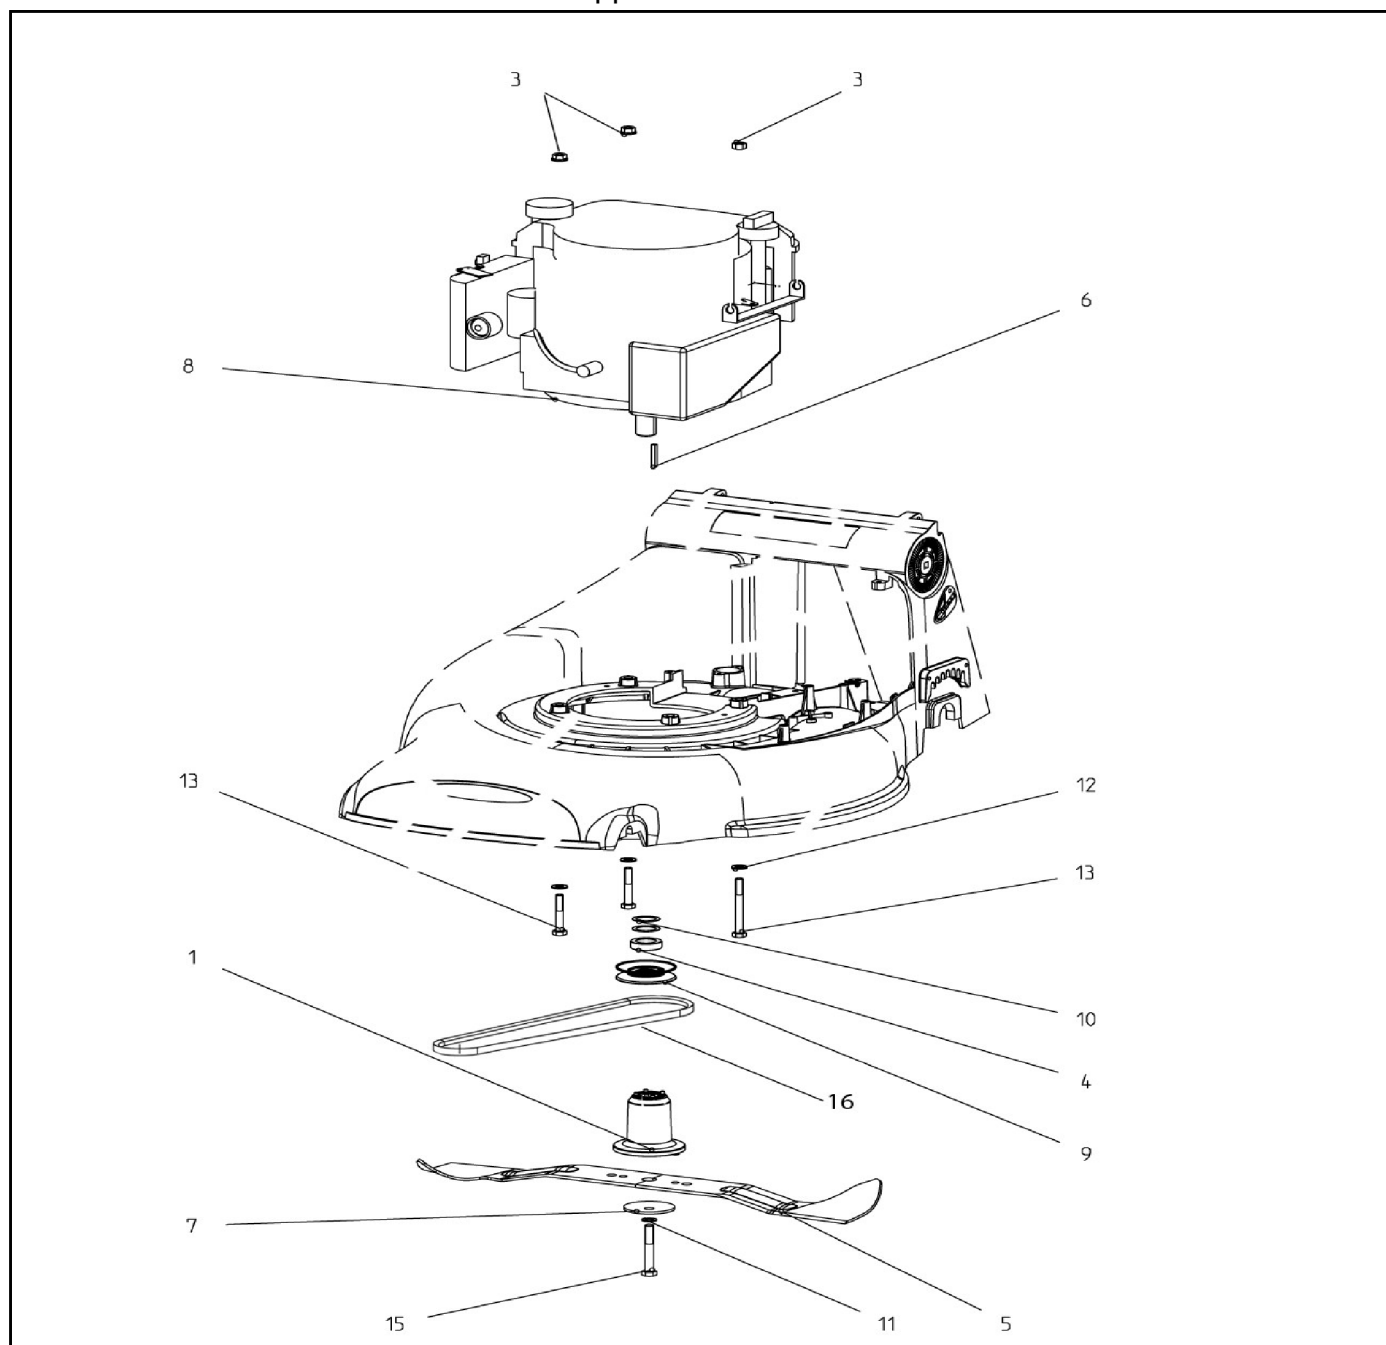

Gruppo lama - Blade kit

N.	ID	NAME
1	P3050255	BUSSOLA - ENTRETOISE - SPACER
3	P1050011	DADO - ECROU - NUT
4	P3050990ZB	DISTANZIALE - ENTRETOISE - SPACER
5	P4050049VE	LAMA - BLADE
6	P1090030	LINGUETTA - CLIP
7	1110002A1	MOLLA - RESSORT - SPRING
8	MOTORE	MOTORE - MOTEUR - ENGINE
9	P3060690ZB	PULEGGIA - POULIER - PULLEY
10	P1020182	RONDELLA - RONDELLE - WASHER
11	P1020067	RONDELLA - RONDELLE - WASHER
12	1020014A1	RONDELLA - RONDELLE - WASHER
13	P1010152	VITE - VIS - SCREW
15	P1010050	VITE - VIS - SCREW
16	P3010077	CINGHIA - COURROIE - BELT