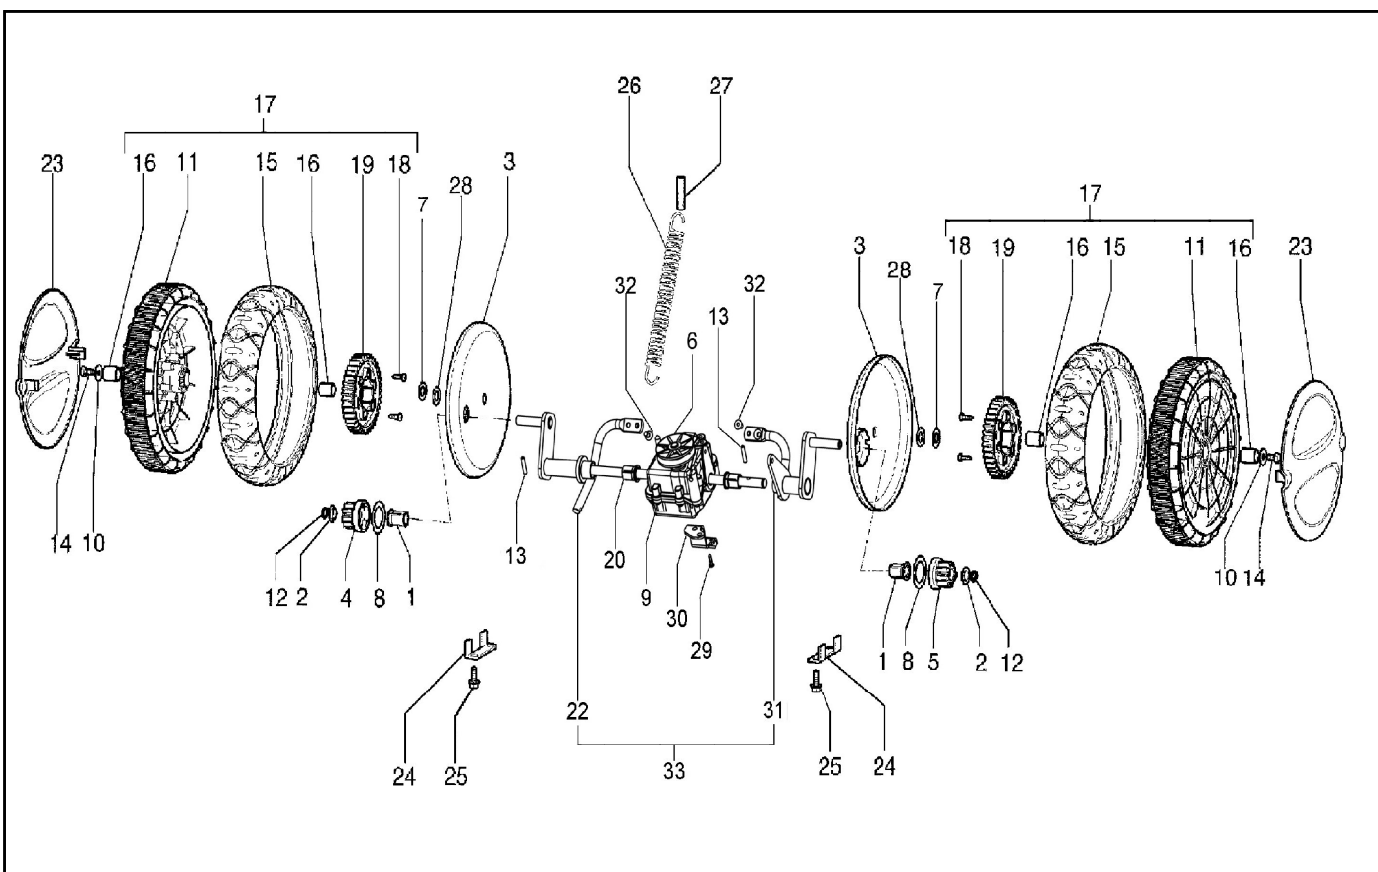

Assale Posteriore - Rear Axle

N.	ID	NAME
1	P 2020070	BUSSOLA - ENTRETOISE - SPACER
2	P 3040580ZT	BUSSOLA - ENTRETOISE - SPACER
3	P 2020420	COPRITUORA - COVER
4	P 3050097	INGRANAGGIO - GEAR
5	P 3050098	INGRANAGGIO - GEAR
6	P 3040986	PULEGGIA - POULIE - PULLEY
7	P 1020179	ANELLO ELAST. - GEARCLIP
8	P 1020164	RASAMENTO - RONDELLE - WASHER
9	P 2090074	RIDUTTORE - ADAPTOR
10	1020007A 1	RONDELLA - RONDELLE - WASHER
11	P 2020424	CERCHIONE - WHEEL
12	1070001A 1	SEEGER
13	P 1080026	SPINA - PIN
14	1010018A 1	VITE - VIS - SCREW
15	P 2020590	COPERTONE - TIRE
16	P 3050149	BUSSOLA - ENTRETOISE - SPACER
17	P 2080033	RUOTA - WHEEL COMPL.
18	P 1010364	VITE - VIS - SCREW
19	P 2020427	INGRANAGGIO - GEAR
20	P 2020070	BUSSOLA - ENTRETOISE - SPACER
22	P 3060516ZB	ASSALE - AXE - AXLE
23	P 2020426	COPERCHIO - COVER
24	P 4080044ZT	SUPPORTO - SUPPORT - BRACKET
25	P 1010360	VITE - VIS - SCREW
26	P 3020070ZT	MOLLA - RESSORT - SPRING
27	P 3040615ZT	PERNO - PIVOT
28	1020020A 1	RONDELLA - RONDELLE - WASHER
29	P 1010133	VITE - VIS - SCREW
30	P 3060549ZB	FERMO - SUPPORT
31	P 3060510ZB	ASSALE - AXE - AXLE
32	P 1010202	VITE - VIS - SCREW
33	P 3000186ZB	ASSALE - AXE - AXLE