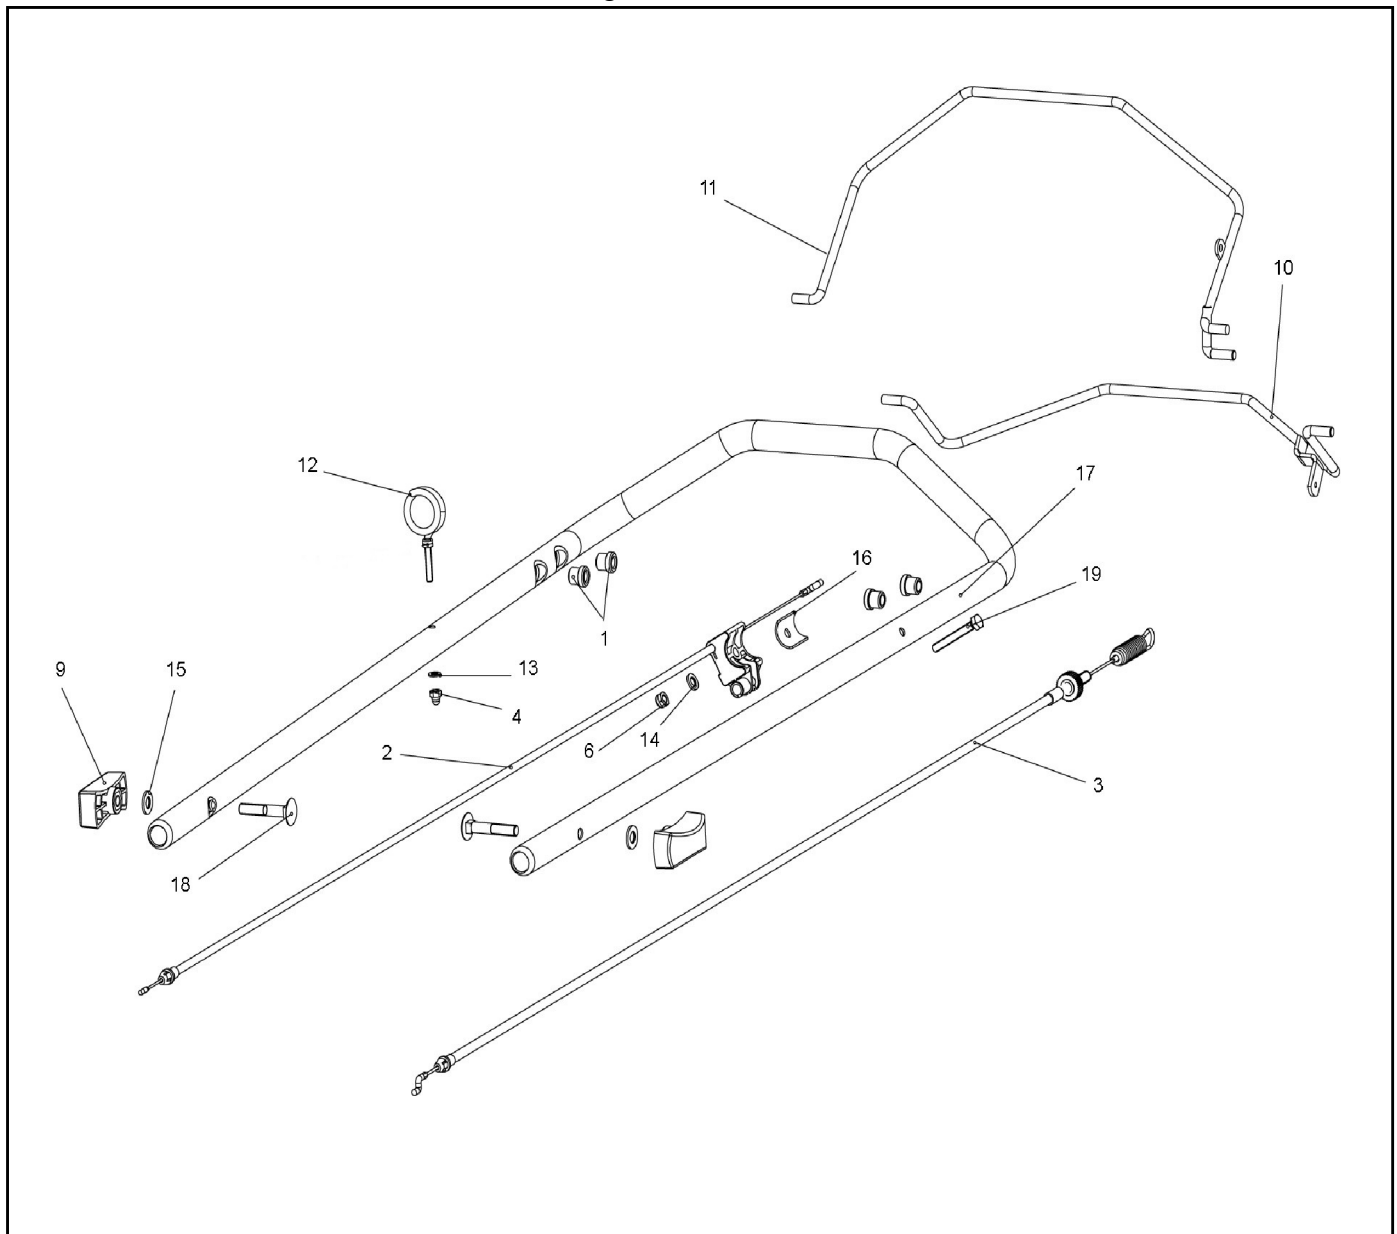

Stegola - Handle Bar

N.	ID	NAME
1	P3040123	BUSSOLA - ENTRETOISE - SPACER
2	P5010187	CAVO - CABLE - CAVE
3	P5010186	CAVO - CABLE - CAVE
4	P1050036	DADO - ECROU - NUT
6	1050003A1	DADO - ECROU - NUT
9	P2020618	MANOPOLA - POIGNEE - HANDLE
10	P4080056VE	MANIGLIA - POIGNEE - HANDLE
11	P4080055VE	MANIGLIA - POIGNEE - HANDLE
12	P1010530	GUIDA - SUPPORT - BRACKET
13	1020014A1	RONDELLA - RONDELLE - WASHER
14	1020013A1	RONDELLA - RONDELLE - WASHER
15	1020014A1	RONDELLA - RONDELLE - WASHER
16	P4010638ZT	DISTANZIALE - ENTRETOISE - SPACER
17	P3100359VE	MANUBRIO - GUIDON - HANDLE BAR
18	P1010493ZB	VITE - VIS - SCREW
19	P1010203	VITE - VIS - SCREW